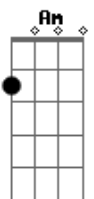

## Acordes

© ukulele-chords.com

© ukulele-chords.com

© ukulele-chords.com

© ukulele-chords.com

© ukulele-chords.com

© ukulele-chords.com

B7 Em D  
Aquele distância que só o pensamento alcança  
C  
O que mais lamento pelo meu chorar  
Am D  
É que o motivo do meu choro não vai mais voltar