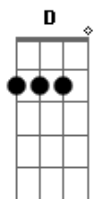

G
Tem gente que vem
D
Até que faz bem
C G D Em
Mas no coração não fica pra morar
Em
E quando vai embora
D
A gente cai na real
C G
Porque tem amor que não é pra ficar

Em
Tem gente que é começo, meio
G
Mas não é final
C
Todo mundo tem uma
D G
Saudade atemporal

[Solo] G D C D
G D C G

G D
Amores, desamores
Em D
Encontros, desencontros
C Em
Do beijo à briga
D D
Do primeiro olhar ao fim

C D
Do abraço apertado à distância

Acordes

© ukulele-chords.com

© ukulele-chords.com