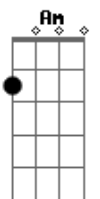

[Solo] G D C D
G D C G

G D
Amores, desamores
Em D
Encontros, desencontros
C Em
Do beijo à briga
D D
Do primeiro olhar ao fim

C D
Do abraço apertado à distância

Acordes

© ukulele-chords.com

© ukulele-chords.com

© ukulele-chords.com

© ukulele-chords.com

© ukulele-chords.com

© ukulele-chords.com

B7 Em D
Aquele distância que só o pensamento alcança
C
O que mais lamento pelo meu chorar
Am D
É que o motivo do meu choro não vai mais voltar