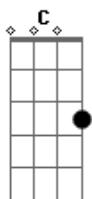

B7 Em D  
Aquele distância que só o pensamento alcança  
C  
O que mais lamento pelo meu chorar  
Am D  
É que o motivo do meu choro não vai mais voltar

G  
Tem gente que vem  
D  
Até que faz bem  
C G D Em  
Mas no coração não fica pra morar  
Em  
E quando vai embora  
D  
A gente cai na real  
C G  
Porque tem amor que não é pra ficar

## Acordes

© ukulele-chords.com

© ukulele-chords.com

© ukulele-chords.com

© ukulele-chords.com

© ukulele-chords.com

© ukulele-chords.com

B7 Em D  
Aquele distância que só o pensamento alcança  
C  
O que mais lamento pelo meu chorar  
Am D  
É que o motivo do meu choro não vai mais voltar