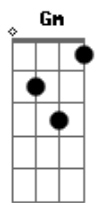

Henrique e Juliano - Rua Recaída

Intro: **Dm C Gm Bb** Tom:

[Primeira Parte]

Um bar pra beber **Dm**
 O caminho mais curto **C**
 Eu pago dobrado a corrida **Gm**
 Aí aí aí **Bb**
 Pode correr **Dm**
 O boteco é melhor que hospital **C**
 Em caso de ferida **Gm**
 Paixão mal resolvida **Bb**

Gm Bb F
 E|-----|
 B|-10h11-10-----10-11-13-13---|
 G|-----10-12-----|
 D|-----12-----7-8-7-5--7-8-7-10-----|
 A|-----|
 E|-----|

C
 E|-----|
 B|-11-10-----13-13-----|
 G|-----12-10-----|
 D|-----|
 A|-----|
 E|-----|

Toca pra Rua Recaída **F**
 Lote 12, casa 30 **C**
 Portão verde, muro cinza **C**
 Foi ali que a gente beijou **Dm**
 E eu vi ela beijando outro **Dm**
 Bem mais intenso **Bb**
 Com cenas que a gente só vê depois de um mês e pouco **Bb**

Toca pra Rua Recaída **F**

Acordes

© ukulele-chords.com

© ukulele-chords.com

© ukulele-chords.com

© ukulele-chords.com

© ukulele-chords.com