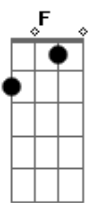

Henrique e Juliano - Rua Recaída

Intro: **Dm C Gm Bb** Tom:

[Primeira Parte]

Um bar pra beber **Dm**
 O caminho mais curto **C**
 Eu pago dobrado a corrida **Gm**
 Aí aí aí **Bb**
 Pode correr **Dm**
 O boteco é melhor que hospital **C**
 Em caso de ferida **Gm**
 Paixão mal resolvida **Bb**

Toca pra Rua Recaída **F**

Acordes

© ukulele-chords.com

© ukulele-chords.com

© ukulele-chords.com

© ukulele-chords.com

© ukulele-chords.com