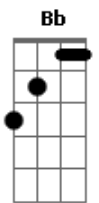

Henrique e Juliano - Rua Recaída

Intro: **Dm C Gm Bb** Tom:

[Primeira Parte]

Um bar pra beber **Dm**
 O caminho mais curto **C**
 Eu pago dobrado a corrida **Gm**
 Aí aí aí **Bb**
 Pode correr **Dm**
 O boteco é melhor que hospital **C**
 Em caso de ferida **Gm**
 Paixão mal resolvida **Bb**

Toca pra Rua Recaída **F**
 Lote 12, casa 30 **C**
 Portão verde, muro cinza **C**
 Foi ali que a gente beijou **Dm**
 E eu vi ela beijando outro **Dm**
 Bem mais intenso **Bb**
 Com cenas que a gente só vê depois de um mês e pouco **Bb**

Toca pra Rua Recaída **F**

Acordes

© ukulele-chords.com

© ukulele-chords.com

© ukulele-chords.com

© ukulele-chords.com

© ukulele-chords.com