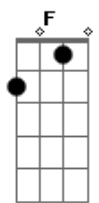

Henrique e Juliano - Rua Recaída

Intro: **Dm C Gm Bb** Tom:

[Primeira Parte]

Um bar pra beber **Dm**
 O caminho mais curto **C**
 Eu pago dobrado a corrida **Gm**
 Aí aí aí **Bb**
 Pode correr **Dm**
 O boteco é melhor que hospital **C**
 Em caso de ferida **Gm**
 Paixão mal resolvida **Bb**

Toca pra Rua Recaída **F**

Acordes

© ukulele-chords.com

© ukulele-chords.com

© ukulele-chords.com

© ukulele-chords.com

© ukulele-chords.com