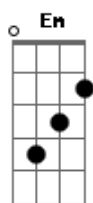

Henrique e Juliano - Quem Pegou, Pegou

Tom: A

(forma dos acordes no tom de G)

Capostrate na 2ª casa

Intro: G D Em C

Parte 1 de 2

? ? ? ? ? ? ? ? ? ? ? ? ? ?

Parte 2 de 2

(^D ^{Em} ^C)

^G
Tem um amor de balada virando
^D ^{Am}
Amor da minha vida, quem diria
^C ^G
Que eu beijaria a mesma boca todo dia

Acordes

© ukulele-chords.com

© ukulele-chords.com

© ukulele-chords.com

© ukulele-chords.com