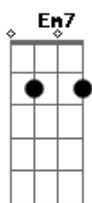

G
Tem um amor de balada virando
D Am7
Amor da minha vida, quem diria
C G
Que eu beijaria a mesma boca todo dia

Acordes

© ukulele-chords.com

© ukulele-chords.com

© ukulele-chords.com

© ukulele-chords.com

© ukulele-chords.com