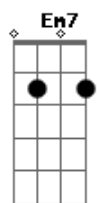

G
Tem um amor de balada virando
D Am7
Amor da minha vida, quem diria
C G
Que eu beijaria a mesma boca todo dia

Acordes

© ukulele-chords.com

© ukulele-chords.com

© ukulele-chords.com

© ukulele-chords.com

© ukulele-chords.com