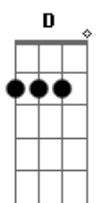

G
Tem um amor de balada virando
D Am7
Amor da minha vida, quem diria
C G
Que eu beijaria a mesma boca todo dia

Acordes

© ukulele-chords.com

© ukulele-chords.com

© ukulele-chords.com

© ukulele-chords.com

© ukulele-chords.com