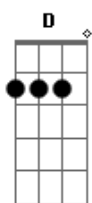

G
Tem um amor de balada virando
D Am7
Amor da minha vida, quem diria
C G
Que eu beijaria a mesma boca todo dia

Acordes

© ukulele-chords.com

© ukulele-chords.com

© ukulele-chords.com

© ukulele-chords.com

© ukulele-chords.com