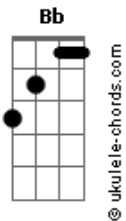

Henrique e Juliano - Quase Algo

tom: **Bb** (forma dos acordes no tom de **A**)
Capotraste na 1ª casa
Intro: **A E**

D
Eu já tive alguns amores

Uns terminaram com briga
A
Outros terminaram de boa
E até somos amigos ainda

D
Alguns eu pensei que eram pra vida

Outros claramente eram só um fase
A
Alguns me apeguei de verdade

Outros eram comodidade

[Pré- Refrão]

Em D A
Mas, nenhum fim doeu igual ao final desse quase
Bm D
Por esse quase, eu quase morri de saudade
A
Eu quase bebi a cidade inteira, eu quase perdi a cabeça

Bm
Inventando possíveis defeitos
D
Que eu nem cheguei a conhecer
Gbm
Pra ver se dói só um pouco menos
E
Perder quem eu nem cheguei a ter

[Refrão]

Bm
Quase, eu quase morri de saudade
D A
Eu quase bebi a cidade inteira, eu quase perdi a cabeça
Bm
Inventando possíveis defeitos

Acordes

D
Que eu nem cheguei a conhecer
Gbm
Pra ver se dói só um pouco menos
E
Perder quem eu nem cheguei a ter

Bm D
Esquecer um ex já é puxado
A E
Tenta esquecer um quase algo

(**Bm D**)

[Refrão]

Em D A
Mas, nenhum fim doeu igual ao final desse quase
Bm D
Por esse quase, eu quase morri de saudade
A
Eu quase bebi a cidade inteira, eu quase perdi a cabeça

Bm
Inventando possíveis defeitos
D
Que eu nem cheguei a conhecer
Gbm
Pra ver se dói só um pouco menos
E
Perder quem eu nem cheguei a ter

Bm
Quase, eu quase morri de saudade
D A
Eu quase bebi a cidade inteira, eu quase perdi a cabeça
Bm
Inventando possíveis defeitos
D
Que eu nem cheguei a conhecer
Gbm
Pra ver se dói só um pouco menos
E
Perder quem eu nem cheguei a ter

Bm D
Esquecer um ex já é puxado
A E
Tenta esquecer um quase algo