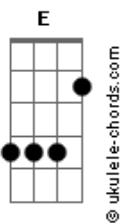

Henrique e Juliano - Quase Algo

tom: **Bb** (forma dos acordes no tom de **A**)
Capotraste na 1ª casa
Intro: **A E**

D
Eu já tive alguns amores

Uns terminaram com briga
A
Outros terminaram de boa
E até somos amigos ainda

D
Alguns eu pensei que eram pra vida

Outros claramente eram só um fase
A
Alguns me apeguei de verdade

Outros eram comodidade

[Pré- Refrão]

Em D A
Mas, nenhum fim doeu igual ao final desse quase
Bm D
Por esse quase, eu quase morri de saudade
A
Eu quase bebi a cidade inteira, eu quase perdi a cabeça

Bm
Inventando possíveis defeitos
D
Que eu nem cheguei a conhecer
Gbm
Pra ver se dói só um pouco menos
E
Perder quem eu nem cheguei a ter

[Refrão]

Bm
Quase, eu quase morri de saudade
D A
Eu quase bebi a cidade inteira, eu quase perdi a cabeça
Bm
Inventando possíveis defeitos

Acordes

D
Que eu nem cheguei a conhecer
Gbm
Pra ver se dói só um pouco menos
E
Perder quem eu nem cheguei a ter

Bm D
Esquecer um ex já é puxado
A E
Tenta esquecer um quase algo

(**Bm D**)

[Refrão]

Em D A
Mas, nenhum fim doeu igual ao final desse quase
Bm D
Por esse quase, eu quase morri de saudade
A
Eu quase bebi a cidade inteira, eu quase perdi a cabeça

Bm
Inventando possíveis defeitos
D
Que eu nem cheguei a conhecer
Gbm
Pra ver se dói só um pouco menos
E
Perder quem eu nem cheguei a ter

Bm
Quase, eu quase morri de saudade
D A
Eu quase bebi a cidade inteira, eu quase perdi a cabeça
Bm
Inventando possíveis defeitos
D
Que eu nem cheguei a conhecer
Gbm
Pra ver se dói só um pouco menos
E
Perder quem eu nem cheguei a ter

Bm D
Esquecer um ex já é puxado
A E
Tenta esquecer um quase algo