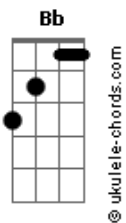

Henrique e Juliano - Quase Algo

tom: **Bb** (forma dos acordes no tom de **A**)
Capotraste na 1ª casa
Intro: **A E**

D
Eu já tive alguns amores

Uns terminaram com briga
A
Outros terminaram de boa
E até somos amigos ainda

D
Alguns eu pensei que eram pra vida

Outros claramente eram só um fase
A
Alguns me apeguei de verdade

Outros eram comodidade

[Pré- Refrão]

Em D A
Mas, nenhum fim doeu igual ao final desse quase
Bm D
Por esse quase, eu quase morri de saudade
A
Eu quase bebi a cidade inteira, eu quase perdi a cabeça

Bm
Inventando possíveis defeitos
D
Que eu nem cheguei a conhecer
Gbm
Pra ver se dói só um pouco menos
E
Perder quem eu nem cheguei a ter

[Refrão]

Bm
Quase, eu quase morri de saudade
D A
Eu quase bebi a cidade inteira, eu quase perdi a cabeça
Bm
Inventando possíveis defeitos

Acordes

D
Que eu nem cheguei a conhecer
Gbm
Pra ver se dói só um pouco menos
E
Perder quem eu nem cheguei a ter

Bm D
Esquecer um ex já é puxado
A E
Tenta esquecer um quase algo

(**Bm D**)

[Refrão]

Em D A
Mas, nenhum fim doeu igual ao final desse quase
Bm D
Por esse quase, eu quase morri de saudade
A
Eu quase bebi a cidade inteira, eu quase perdi a cabeça

Bm
Inventando possíveis defeitos
D
Que eu nem cheguei a conhecer
Gbm
Pra ver se dói só um pouco menos
E
Perder quem eu nem cheguei a ter

Bm
Quase, eu quase morri de saudade
D A
Eu quase bebi a cidade inteira, eu quase perdi a cabeça
Bm
Inventando possíveis defeitos
D
Que eu nem cheguei a conhecer
Gbm
Pra ver se dói só um pouco menos
E
Perder quem eu nem cheguei a ter

Bm D
Esquecer um ex já é puxado
A E
Tenta esquecer um quase algo