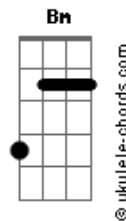

Henrique e Juliano - Quase Algo

tom: **Bb** (forma dos acordes no tom de **A**)
Capotraste na 1ª casa
Intro: **A E**

D
Eu já tive alguns amores

Uns terminaram com briga
A
Outros terminaram de boa
E até somos amigos ainda

D
Alguns eu pensei que eram pra vida

Outros claramente eram só um fase
A
Alguns me apeguei de verdade

Outros eram comodidade

[Pré- Refrão]

Em D A
Mas, nenhum fim doeu igual ao final desse quase
Bm D
Por esse quase, eu quase morri de saudade
A
Eu quase bebi a cidade inteira, eu quase perdi a cabeça

Bm
Inventando possíveis defeitos
D
Que eu nem cheguei a conhecer
Gbm
Pra ver se dói só um pouco menos
E
Perder quem eu nem cheguei a ter

[Refrão]

Bm
Quase, eu quase morri de saudade
D A
Eu quase bebi a cidade inteira, eu quase perdi a cabeça
Bm
Inventando possíveis defeitos

Acordes

D
Que eu nem cheguei a conhecer
Gbm
Pra ver se dói só um pouco menos
E
Perder quem eu nem cheguei a ter

Bm D
Esquecer um ex já é puxado
A E
Tenta esquecer um quase algo

(**Bm D**)

[Refrão]

Em D A
Mas, nenhum fim doeu igual ao final desse quase
Bm D
Por esse quase, eu quase morri de saudade
A
Eu quase bebi a cidade inteira, eu quase perdi a cabeça

Bm
Inventando possíveis defeitos
D
Que eu nem cheguei a conhecer
Gbm
Pra ver se dói só um pouco menos
E
Perder quem eu nem cheguei a ter

Bm
Quase, eu quase morri de saudade
D A
Eu quase bebi a cidade inteira, eu quase perdi a cabeça
Bm
Inventando possíveis defeitos
D
Que eu nem cheguei a conhecer
Gbm
Pra ver se dói só um pouco menos
E
Perder quem eu nem cheguei a ter

Bm D
Esquecer um ex já é puxado
A E
Tenta esquecer um quase algo