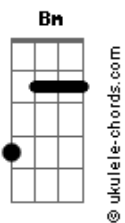

Henrique e Juliano - Quase Algo

tom: **Bb** (forma dos acordes no tom de **A**)
Capotraste na 1ª casa
Intro: **A E**

D
Eu já tive alguns amores

Uns terminaram com briga
A
Outros terminaram de boa
E até somos amigos ainda

D
Alguns eu pensei que eram pra vida

Outros claramente eram só um fase
A
Alguns me apeguei de verdade

Outros eram comodidade

[Pré- Refrão]

Em D A
Mas, nenhum fim doeu igual ao final desse quase
Bm D
Por esse quase, eu quase morri de saudade
A
Eu quase bebi a cidade inteira, eu quase perdi a cabeça

Bm
Inventando possíveis defeitos
D
Que eu nem cheguei a conhecer
Gbm
Pra ver se dói só um pouco menos
E
Perder quem eu nem cheguei a ter

[Refrão]

Bm
Quase, eu quase morri de saudade
D A
Eu quase bebi a cidade inteira, eu quase perdi a cabeça
Bm
Inventando possíveis defeitos

Acordes

D
Que eu nem cheguei a conhecer
Gbm
Pra ver se dói só um pouco menos
E
Perder quem eu nem cheguei a ter

Bm D
Esquecer um ex já é puxado
A E
Tenta esquecer um quase algo

(**Bm D**)

[Refrão]

Em D A
Mas, nenhum fim doeu igual ao final desse quase
Bm D
Por esse quase, eu quase morri de saudade
A
Eu quase bebi a cidade inteira, eu quase perdi a cabeça

Bm
Inventando possíveis defeitos
D
Que eu nem cheguei a conhecer
Gbm
Pra ver se dói só um pouco menos
E
Perder quem eu nem cheguei a ter

Bm
Quase, eu quase morri de saudade
D A
Eu quase bebi a cidade inteira, eu quase perdi a cabeça
Bm
Inventando possíveis defeitos
D
Que eu nem cheguei a conhecer
Gbm
Pra ver se dói só um pouco menos
E
Perder quem eu nem cheguei a ter

Bm D
Esquecer um ex já é puxado
A E
Tenta esquecer um quase algo