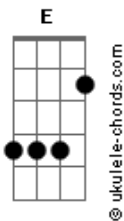

Henrique e Juliano - Quase Algo

tom: **Bb** (forma dos acordes no tom de **A**)
Capotraste na 1ª casa
Intro: **A E**

D
Eu já tive alguns amores

Uns terminaram com briga
A
Outros terminaram de boa
E até somos amigos ainda

D
Alguns eu pensei que eram pra vida

Outros claramente eram só um fase
A
Alguns me apeguei de verdade

Outros eram comodidade

[Pré- Refrão]

Em D A
Mas, nenhum fim doeu igual ao final desse quase
Bm D
Por esse quase, eu quase morri de saudade
A
Eu quase bebi a cidade inteira, eu quase perdi a cabeça

Bm
Inventando possíveis defeitos
D
Que eu nem cheguei a conhecer
Gbm
Pra ver se dói só um pouco menos
E
Perder quem eu nem cheguei a ter

[Refrão]

Bm
Quase, eu quase morri de saudade
D A
Eu quase bebi a cidade inteira, eu quase perdi a cabeça
Bm
Inventando possíveis defeitos

Acordes

D
Que eu nem cheguei a conhecer
Gbm
Pra ver se dói só um pouco menos
E
Perder quem eu nem cheguei a ter

Bm D
Esquecer um ex já é puxado
A E
Tenta esquecer um quase algo

(**Bm D**)

[Refrão]

Em D A
Mas, nenhum fim doeu igual ao final desse quase
Bm D
Por esse quase, eu quase morri de saudade
A
Eu quase bebi a cidade inteira, eu quase perdi a cabeça

Bm
Inventando possíveis defeitos
D
Que eu nem cheguei a conhecer
Gbm
Pra ver se dói só um pouco menos
E
Perder quem eu nem cheguei a ter

Bm
Quase, eu quase morri de saudade
D A
Eu quase bebi a cidade inteira, eu quase perdi a cabeça
Bm
Inventando possíveis defeitos
D
Que eu nem cheguei a conhecer
Gbm
Pra ver se dói só um pouco menos
E
Perder quem eu nem cheguei a ter

Bm D
Esquecer um ex já é puxado
A E
Tenta esquecer um quase algo