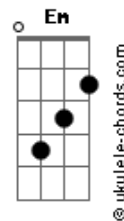

Henrique e Juliano - Quase Algo

tom: **Bb** (forma dos acordes no tom de **A**)
Capotraste na 1ª casa
Intro: **A E**

D
Eu já tive alguns amores

Uns terminaram com briga
A
Outros terminaram de boa
E até somos amigos ainda

D
Alguns eu pensei que eram pra vida

Outros claramente eram só um fase
A
Alguns me apeguei de verdade

Outros eram comodidade

[Pré- Refrão]

Em D A
Mas, nenhum fim doeu igual ao final desse quase
Bm D
Por esse quase, eu quase morri de saudade
A
Eu quase bebi a cidade inteira, eu quase perdi a cabeça

Bm
Inventando possíveis defeitos
D
Que eu nem cheguei a conhecer
Gbm
Pra ver se dói só um pouco menos
E
Perder quem eu nem cheguei a ter

[Refrão]

Bm
Quase, eu quase morri de saudade
D A
Eu quase bebi a cidade inteira, eu quase perdi a cabeça
Bm
Inventando possíveis defeitos

Acordes

D
Que eu nem cheguei a conhecer
Gbm
Pra ver se dói só um pouco menos
E
Perder quem eu nem cheguei a ter

Bm D
Esquecer um ex já é puxado
A E
Tenta esquecer um quase algo

(**Bm D**)

[Refrão]

Em D A
Mas, nenhum fim doeu igual ao final desse quase
Bm D
Por esse quase, eu quase morri de saudade
A
Eu quase bebi a cidade inteira, eu quase perdi a cabeça

Bm
Inventando possíveis defeitos
D
Que eu nem cheguei a conhecer
Gbm
Pra ver se dói só um pouco menos
E
Perder quem eu nem cheguei a ter

Bm
Quase, eu quase morri de saudade
D A
Eu quase bebi a cidade inteira, eu quase perdi a cabeça
Bm
Inventando possíveis defeitos
D
Que eu nem cheguei a conhecer
Gbm
Pra ver se dói só um pouco menos
E
Perder quem eu nem cheguei a ter

Bm D
Esquecer um ex já é puxado
A E
Tenta esquecer um quase algo