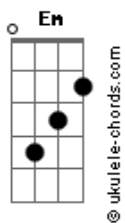

Henrique e Juliano - Quase Algo

tom: **Bb** (forma dos acordes no tom de **A**)
Capotraste na 1ª casa
Intro: **A E**

D
Eu já tive alguns amores

Uns terminaram com briga
A
Outros terminaram de boa
E até somos amigos ainda

D
Alguns eu pensei que eram pra vida

Outros claramente eram só um fase
A
Alguns me apeguei de verdade

Outros eram comodidade

[Pré- Refrão]

Em D A
Mas, nenhum fim doeu igual ao final desse quase
Bm D
Por esse quase, eu quase morri de saudade
A
Eu quase bebi a cidade inteira, eu quase perdi a cabeça

Bm
Inventando possíveis defeitos
D
Que eu nem cheguei a conhecer
Gbm
Pra ver se dói só um pouco menos
E
Perder quem eu nem cheguei a ter

[Refrão]

Bm
Quase, eu quase morri de saudade
D A
Eu quase bebi a cidade inteira, eu quase perdi a cabeça
Bm
Inventando possíveis defeitos

Acordes

D
Que eu nem cheguei a conhecer
Gbm
Pra ver se dói só um pouco menos
E
Perder quem eu nem cheguei a ter

Bm D
Esquecer um ex já é puxado
A E
Tenta esquecer um quase algo

(**Bm D**)

[Refrão]

Em D A
Mas, nenhum fim doeu igual ao final desse quase
Bm D
Por esse quase, eu quase morri de saudade
A
Eu quase bebi a cidade inteira, eu quase perdi a cabeça

Bm
Inventando possíveis defeitos
D
Que eu nem cheguei a conhecer
Gbm
Pra ver se dói só um pouco menos
E
Perder quem eu nem cheguei a ter

Bm
Quase, eu quase morri de saudade
D A
Eu quase bebi a cidade inteira, eu quase perdi a cabeça
Bm
Inventando possíveis defeitos
D
Que eu nem cheguei a conhecer
Gbm
Pra ver se dói só um pouco menos
E
Perder quem eu nem cheguei a ter

Bm D
Esquecer um ex já é puxado
A E
Tenta esquecer um quase algo