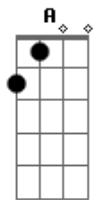

Henrique e Juliano - Pra Que Juízo

Tom: A

Base intro 2x: Bm D A

Dedilhado da intro 2x:

Bm
Tomar juízo pra que
D
Se quem eu quero é você
A A
Pra que juízo?

Bm
E não se pode negar
D
E nem tem como esconder
A
Que eu tô louco, muito louco
E
Por um beijo seu

Bm
Pra que juízo
D A
Se eu já perdi o meu
Bm
E o meu desejo
D A E

É que você perca o seu

Bm
Foi tentando evitar seu olhar
D
Foi tentando fugir de você
A
Foi querendo a vontade ocultar
E
Foi tentando querer me conter
Bm
Foi pensando no medo de errar
D
Foi lutando pra não me perder
A E
Enlouqueci

Bm
Pra que juízo
D A E
Se eu já perdi o meu
Bm D
E eu to querendo to sempre esperando
A E
É que você perca o seu

Bm
Pra que juízo (Pra que juízo)
D A E
Se eu já perdi o meu
Bm
E eu to querendo
D A E
É que você perca o seu

Acordes

© ukulele-chords.com