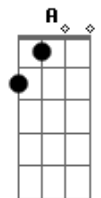

Henrique e Juliano - Pra Que Juízo

Tom: **A**

Base intro 2x: **Bm D A**

Dedilhado da intro 2x:

Bm
Tomar juízo pra que
D
Se quem eu quero é você
A **A**
Pra que juízo?

Bm
E não se pode negar
D
E nem tem como esconder
A
Que eu tô louco, muito louco
E
Por um beijo seu

Bm
Pra que juízo
D **A**
Se eu já perdi o meu
Bm
E o meu desejo
D **A** **E**

É que você perca o seu

Bm
Foi tentando evitar seu olhar
D
Foi tentando fugir de você
A
Foi querendo a vontade ocultar
E
Foi tentando querer me conter
Bm
Foi pensando no medo de errar
D
Foi lutando pra não me perder
A **E**
Enlouqueci

Bm
Pra que juízo
D **A** **E**
Se eu já perdi o meu
Bm **D**
E eu to querendo to sempre esperando
A **E**
É que você perca o seu

Bm
Pra que juízo (Pra que juízo)
D **A** **E**
Se eu já perdi o meu
Bm
E eu to querendo
D **A** **E**
É que você perca o seu

Acordes

© ukulele-chords.com