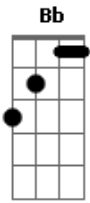

© ukulele-chords.com