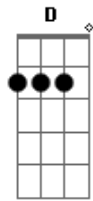

© ukulele-chords.com