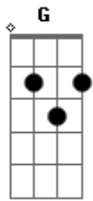

# Henrique e Juliano - Impasse

Tom: C

Intro: C G Am7 F

C G  
Eu só queria, entender seus pensamentos  
Am7  
E o que realmente tá rolando  
G  
E o que te faz fugir de mim

C G  
Te juro, estou tentando ler seus olhos  
Am7  
Mas percebo, que disfarça  
G  
E não consegue me encarar

C  
Você diz que não  
G  
E eu acho que sim  
Am7  
Você não se entrega

F  
Seu medo te cerca, te pega e te joga pra longe de mim

C  
Eu acho que sim  
G  
Você diz que não  
Am7  
Resolve esse impasse

F G  
E assumo pra gente, essa louca paixão

D F  
Me abraça e me beija  
G G  
Que eu tomo conta de você