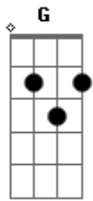

Henrique e Juliano - Impasse

Tom: C

Intro: C G Am7 F

C G
Eu só queria, entender seus pensamentos
Am7
E o que realmente tá rolando
G
E o que te faz fugir de mim

C G
Te juro, estou tentando ler seus olhos
Am7
Mas percebo, que disfarça
G
E não consegue me encarar

F Am
Senta aqui um pouco, sem ter pressa
F
Conta tudo, a hora é essa
G
Fala o que tem pra falar

F Am
Não é que eu tô querendo do meu jeito

F
Eu me ajeito no seu jeito
G
Basta a gente conversar

C
Você diz que não
G
E eu acho que sim
Am7
Você não se entrega

F
Seu medo te cerca, te pega e te joga pra longe de mim

C
Eu acho que sim
G
Você diz que não
Am7
Resolve esse impasse

F G
E assumo pra gente, essa louca paixão

D F
Me abraça e me beija
G G
Que eu tomo conta de você

Acordes

© ukulele-chords.com