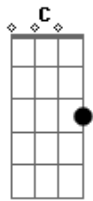

# Henrique e Juliano - Impasse

Tom: C

Intro: C G Am7 F

C G  
Eu só queria, entender seus pensamentos  
Am7  
E o que realmente tá rolando  
G  
E o que te faz fugir de mim

C G  
Te juro, estou tentando ler seus olhos  
Am7  
Mas percebo, que disfarça  
G  
E não consegue me encarar

F Am  
Senta aqui um pouco, sem ter pressa  
F  
Conta tudo, a hora é essa  
G  
Fala o que tem pra falar

F Am  
Não é que eu tô querendo do meu jeito

F  
Eu me ajeito no seu jeito  
G  
Basta a gente conversar

C  
Você diz que não  
G  
E eu acho que sim  
Am7  
Você não se entrega

F  
Seu medo te cerca, te pega e te joga pra longe de mim

C  
Eu acho que sim  
G  
Você diz que não  
Am7  
Resolve esse impasse

F G  
E assumo pra gente, essa louca paixão

D F  
Me abraça e me beija  
G G  
Que eu tomo conta de você