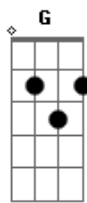

© ukulele-chords.com