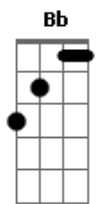

A entrada é sempre grátis
Mas quem sai da prejuízo

Eu ia morrer bebo
Se eu fosse viver disso

Acordes

© ukulele-chords.com