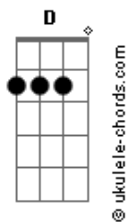

Henrique e Juliano - De Garrafa a Pior

tom:
D (forma dos acordes no tom de C)
Capotraste na 2ª casa
Intro: C G F

F C
Se eu pudesse, esquecia você
G
Só pra eu não ter que saber
F
Que você tá beijando uma boca ou mais

C
Parece que faz pra aparecer
G
Parece que quer me ver sofrer
F
Parece que quer tirar toda minha paz

Am G
Não bastou tudo que cê já levou?
F C
O que mais que pretende fazer?
Am G
Vai ser preciso eu pedir por favor
F
Pra me deixar viver?

Acordes

F
É que eu tô indo de garrafa
C G F
A pior num grau violento
C
E você indo de solteira a melhor
G F
Sem mim cem por cento
F
É que eu tô indo de garrafa
C G F
A pior num grau violento
C
E você indo de solteira a melhor
G F
Sem mim cem por cento
C
Beijando de boa
G F
E eu pensando em abrir outra
C
De boa
G F
E eu pensando em abrir outra