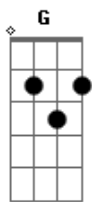

Henrique e Juliano - De Garrafa a Pior

tom:
 D (forma dos acordes no tom de C)
 Capotraste na 2ª casa
 Intro: C G F

F C
 Se eu pudesse, esquecia você
 G
 Só pra eu não ter que saber
 F
 Que você tá beijando uma boca ou mais

C
 Parece que faz pra aparecer
 G
 Parece que quer me ver sofrer
 F
 Parece que quer tirar toda minha paz

Am G
 Não bastou tudo que cê já levou?
 F C
 O que mais que pretende fazer?
 Am G
 Vai ser preciso eu pedir por favor
 F
 Pra me deixar viver?

Acordes

© ukulele-chords.com

© ukulele-chords.com

© ukulele-chords.com

© ukulele-chords.com

© ukulele-chords.com

F
 É que eu tô indo de garrafa
 C G F
 A pior num grau violento
 C
 E você indo de solteira a melhor
 G F
 Sem mim cem por cento
 F
 É que eu tô indo de garrafa
 C G F
 A pior num grau violento
 C
 E você indo de solteira a melhor
 G F
 Sem mim cem por cento
 C
 Beijando de boa
 G F
 E eu pensando em abrir outra
 C
 De boa
 G F
 E eu pensando em abrir outra