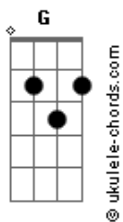

Henrique e Juliano - De Garrafa a Pior

tom:
D (forma dos acordes no tom de C)
Capotraste na 2ª casa
Intro: C G F

F C
Se eu pudesse, esquecia você
G
Só pra eu não ter que saber
F
Que você tá beijando uma boca ou mais

C
Parece que faz pra aparecer
G
Parece que quer me ver sofrer
F
Parece que quer tirar toda minha paz

Am G
Não bastou tudo que cê já levou?
F C
O que mais que pretende fazer?
Am G
Vai ser preciso eu pedir por favor
F
Pra me deixar viver?

Acordes

F
É que eu tô indo de garrafa
C G F
A pior num grau violento
C
E você indo de solteira a melhor
G F
Sem mim cem por cento
F
É que eu tô indo de garrafa
C G F
A pior num grau violento
C
E você indo de solteira a melhor
G F
Sem mim cem por cento
C
Beijando de boa
G F
E eu pensando em abrir outra
C
De boa
G F
E eu pensando em abrir outra