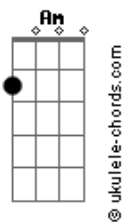

Henrique e Juliano - De Garrafa a Pior

tom:
D (forma dos acordes no tom de C)
Capotraste na 2ª casa
Intro: C G F

F C
Se eu pudesse, esquecia você
G
Só pra eu não ter que saber
F
Que você tá beijando uma boca ou mais

C
Parece que faz pra aparecer
G
Parece que quer me ver sofrer
F
Parece que quer tirar toda minha paz

Am G
Não bastou tudo que cê já levou?
F C
O que mais que pretende fazer?
Am G
Vai ser preciso eu pedir por favor
F
Pra me deixar viver?

Acordes

F
É que eu tô indo de garrafa
C G F
A pior num grau violento
C
E você indo de solteira a melhor
G F
Sem mim cem por cento
F
É que eu tô indo de garrafa
C G F
A pior num grau violento
C
E você indo de solteira a melhor
G F
Sem mim cem por cento
C
Beijando de boa
G F
E eu pensando em abrir outra
C
De boa
G F
E eu pensando em abrir outra