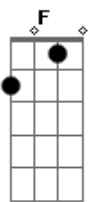

Henrique e Juliano - De Garrafa a Pior

tom:
 D (forma dos acordes no tom de C)
 Capotraste na 2ª casa
 Intro: C G F

F C
 Se eu pudesse, esquecia você
 G
 Só pra eu não ter que saber
 F
 Que você tá beijando uma boca ou mais

Acordes

© ukulele-chords.com

© ukulele-chords.com

© ukulele-chords.com

© ukulele-chords.com

© ukulele-chords.com

F
 É que eu tô indo de garrafa
 C G F
 A pior num grau violento
 C
 E você indo de solteira a melhor
 G F
 Sem mim cem por cento
 F
 É que eu tô indo de garrafa
 C G F
 A pior num grau violento
 C
 E você indo de solteira a melhor
 G F
 Sem mim cem por cento
 C
 Beijando de boa
 G F
 E eu pensando em abrir outra
 C
 De boa
 G F
 E eu pensando em abrir outra