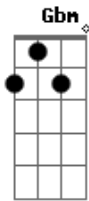

© ukulele-chords.com

Eu sei que é

E

B

É o mesmo ciclo de amigos e aonde eu piso ela bota o pé

B

Vou ter que beijar no rosto

A

De quem beijava minha boca

A

Ver ela sentando na mesa

E

Lembrando que já sentou a noite toda em mim

B

Ela abrindo a conta, eu fechando a conta

A

B

Porque não dou conta de ver ela aqui