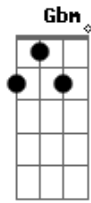

© ukulele-chords.com

Eu sei que é

E

B

É o mesmo ciclo de amigos e aonde eu piso ela bota o pé

Vou ter que beijar no rosto

De quem beijava minha boca

Ver ela sentando na mesa

Lembrando que já sentou a noite toda em mim

Ela abrindo a conta, eu fechando a conta

Porque não dou conta de ver ela aqui