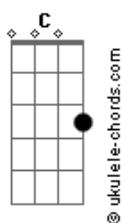

Henrique e Juliano - Coração de Rua

tom:
Db (forma dos acordes no tom de C)
Capostraste na 1ª casa
Intro:

[Refrão]

C Gadd9
Ah, que saudade dessa bagaceira
Dm7
De som alto estralando as corneta
F
De ambiente lotado e de boca solteira
C Gadd9
Ah, que saudade dessa bagaceira
Dm7
De som alto estralando as corneta
F C
O coração de rua não usa coleira, ai, ai
(C Gadd9 F Gadd9)

[Primeira Parte]

C
Sei que vai doer, mas eu vou dizer
E não vai ser fácil
F
Tá colocando sentimento no lugar errado

[Segunda Parte]

C
Não me leve a mal, mas pro nosso bem
Eu tô indo embora
F
Melhor um não, do que um sim da boca pra fora

[Pré-Refrão]

Gadd9
Foi o que eu disse ontem
F
Foi na cara, não foi por mensagem
Am G F
Tudo por culpa de uma saudade

[Refrão]

C Gadd9
Ah, que saudade dessa bagaceira
Dm7
De som alto estralando as corneta
F
De ambiente lotado e de boca solteira
C Gadd9
Ah, que saudade dessa bagaceira

Acordes

Dm7
De som alto estralando as corneta
F C
O coração de rua não usa coleira, ai, ai
(C Gadd9 Dm7 F)

[Pré-Refrão]

Gadd9
Foi o que eu disse ontem
F
Foi na cara, não foi por mensagem
Am G F
Tudo por culpa de uma saudade

[Refrão]

C Gadd9
Ah, que saudade dessa bagaceira
Dm7
De som alto estralando as corneta
F
De ambiente lotado e de boca solteira
C Gadd9
Ah, que saudade dessa bagaceira
Dm7
De som alto estralando as corneta
F
O coração de rua não usa coleira

[Refrão]

C Gadd9
Ah, que saudade dessa bagaceira
Dm7
De som alto estralando as corneta
F
De ambiente lotado e de boca solteira
C Gadd9
Ah, que saudade dessa bagaceira
Dm7
De som alto estralando as corneta
F C
O coração de rua não usa coleira, ai, ai
[Final] C Gadd9 Dm7

F C
O coração de rua não usa coleira, ai, ai