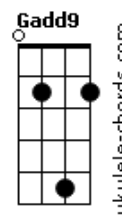

Henrique e Juliano - Coração de Rua

tom:
Db (forma dos acordes no tom de C)
Capostraste na 1ª casa
Intro:

[Refrão]

C Gadd9
Ah, que saudade dessa bagaceira
Dm7
De som alto estralando as corneta
F
De ambiente lotado e de boca solteira
C Gadd9
Ah, que saudade dessa bagaceira
Dm7
De som alto estralando as corneta
F C
O coração de rua não usa coleira, ai, ai
(C Gadd9 F Gadd9)

[Primeira Parte]

C
Sei que vai doer, mas eu vou dizer
E não vai ser fácil
F
Tá colocando sentimento no lugar errado

[Segunda Parte]

C
Não me leve a mal, mas pro nosso bem
Eu tô indo embora
F
Melhor um não, do que um sim da boca pra fora

[Pré-Refrão]

Gadd9
Foi o que eu disse ontem
F
Foi na cara, não foi por mensagem
Am G F
Tudo por culpa de uma saudade

[Refrão]

C Gadd9
Ah, que saudade dessa bagaceira
Dm7
De som alto estralando as corneta
F
De ambiente lotado e de boca solteira
C Gadd9
Ah, que saudade dessa bagaceira

Acordes

Dm7
De som alto estralando as corneta
F C
O coração de rua não usa coleira, ai, ai
(C Gadd9 Dm7 F)

[Pré-Refrão]

Gadd9
Foi o que eu disse ontem
F
Foi na cara, não foi por mensagem
Am G F
Tudo por culpa de uma saudade

[Refrão]

C Gadd9
Ah, que saudade dessa bagaceira
Dm7
De som alto estralando as corneta
F
De ambiente lotado e de boca solteira
C Gadd9
Ah, que saudade dessa bagaceira
Dm7
De som alto estralando as corneta
F
O coração de rua não usa coleira

[Refrão]

C Gadd9
Ah, que saudade dessa bagaceira
Dm7
De som alto estralando as corneta
F
De ambiente lotado e de boca solteira
C Gadd9
Ah, que saudade dessa bagaceira
Dm7
De som alto estralando as corneta
F C
O coração de rua não usa coleira, ai, ai
[Final] C Gadd9 Dm7

F C
O coração de rua não usa coleira, ai, ai