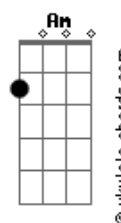

Henrique e Juliano - Coração de Rua

tom:
Db (forma dos acordes no tom de C)
Capostraste na 1ª casa
Intro:

[Refrão]

C Gadd9
Ah, que saudade dessa bagaceira
Dm7
De som alto estralando as corneta
F
De ambiente lotado e de boca solteira
C Gadd9
Ah, que saudade dessa bagaceira
Dm7
De som alto estralando as corneta
F C
O coração de rua não usa coleira, ai, ai
(C Gadd9 F Gadd9)

[Primeira Parte]

C
Sei que vai doer, mas eu vou dizer
E não vai ser fácil
F
Tá colocando sentimento no lugar errado

[Segunda Parte]

C
Não me leve a mal, mas pro nosso bem
Eu tô indo embora
F
Melhor um não, do que um sim da boca pra fora

[Pré-Refrão]

Gadd9
Foi o que eu disse ontem
F
Foi na cara, não foi por mensagem
Am G F
Tudo por culpa de uma saudade

[Refrão]

C Gadd9
Ah, que saudade dessa bagaceira
Dm7
De som alto estralando as corneta
F
De ambiente lotado e de boca solteira
C Gadd9
Ah, que saudade dessa bagaceira

Acordes

Dm7
De som alto estralando as corneta
F C
O coração de rua não usa coleira, ai, ai
(C Gadd9 Dm7 F)

[Pré-Refrão]

Gadd9
Foi o que eu disse ontem
F
Foi na cara, não foi por mensagem
Am G F
Tudo por culpa de uma saudade

[Refrão]

C Gadd9
Ah, que saudade dessa bagaceira
Dm7
De som alto estralando as corneta
F
De ambiente lotado e de boca solteira
C Gadd9
Ah, que saudade dessa bagaceira
Dm7
De som alto estralando as corneta
F
O coração de rua não usa coleira

[Refrão]

C Gadd9
Ah, que saudade dessa bagaceira
Dm7
De som alto estralando as corneta
F
De ambiente lotado e de boca solteira
C Gadd9
Ah, que saudade dessa bagaceira
Dm7
De som alto estralando as corneta
F C
O coração de rua não usa coleira, ai, ai
[Final] C Gadd9 Dm7

F C
O coração de rua não usa coleira, ai, ai