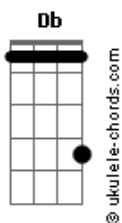

Henrique e Juliano - Coração de Rua

tom:
Db (forma dos acordes no tom de C)
Capostraste na 1ª casa
Intro:

[Refrão]

C Gadd9
Ah, que saudade dessa bagaceira
Dm7
De som alto estralando as corneta
F
De ambiente lotado e de boca solteira
C Gadd9
Ah, que saudade dessa bagaceira
Dm7
De som alto estralando as corneta
F C
O coração de rua não usa coleira, ai, ai
(C Gadd9 F Gadd9)

[Primeira Parte]

C
Sei que vai doer, mas eu vou dizer
E não vai ser fácil
F
Tá colocando sentimento no lugar errado

[Segunda Parte]

C
Não me leve a mal, mas pro nosso bem
Eu tô indo embora
F
Melhor um não, do que um sim da boca pra fora

[Pré-Refrão]

Gadd9
Foi o que eu disse ontem
F
Foi na cara, não foi por mensagem
Am G F
Tudo por culpa de uma saudade

[Refrão]

C Gadd9
Ah, que saudade dessa bagaceira
Dm7
De som alto estralando as corneta
F
De ambiente lotado e de boca solteira
C Gadd9
Ah, que saudade dessa bagaceira

Acordes

Dm7
De som alto estralando as corneta
F C
O coração de rua não usa coleira, ai, ai
(C Gadd9 Dm7 F)

[Pré-Refrão]

Gadd9
Foi o que eu disse ontem
F
Foi na cara, não foi por mensagem
Am G F
Tudo por culpa de uma saudade

[Refrão]

C Gadd9
Ah, que saudade dessa bagaceira
Dm7
De som alto estralando as corneta
F
De ambiente lotado e de boca solteira
C Gadd9
Ah, que saudade dessa bagaceira
Dm7
De som alto estralando as corneta
F
O coração de rua não usa coleira

[Refrão]

C Gadd9
Ah, que saudade dessa bagaceira
Dm7
De som alto estralando as corneta
F
De ambiente lotado e de boca solteira
C Gadd9
Ah, que saudade dessa bagaceira
Dm7
De som alto estralando as corneta
F C
O coração de rua não usa coleira, ai, ai
[Final] C Gadd9 Dm7

F C
O coração de rua não usa coleira, ai, ai