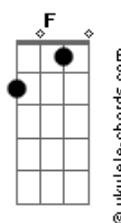

Henrique e Juliano - Coração de Rua

tom:
Db (forma dos acordes no tom de C)
Capostraste na 1ª casa
Intro:

[Refrão]

C Gadd9
Ah, que saudade dessa bagaceira
Dm7
De som alto estralando as corneta
F
De ambiente lotado e de boca solteira
C Gadd9
Ah, que saudade dessa bagaceira
Dm7
De som alto estralando as corneta
F C
O coração de rua não usa coleira, ai, ai
(C Gadd9 F Gadd9)

[Primeira Parte]

C
Sei que vai doer, mas eu vou dizer
E não vai ser fácil
F
Tá colocando sentimento no lugar errado

[Segunda Parte]

C
Não me leve a mal, mas pro nosso bem
Eu tô indo embora
F
Melhor um não, do que um sim da boca pra fora

[Pré-Refrão]

Gadd9
Foi o que eu disse ontem
F
Foi na cara, não foi por mensagem
Am G F
Tudo por culpa de uma saudade

[Refrão]

C Gadd9
Ah, que saudade dessa bagaceira
Dm7
De som alto estralando as corneta
F
De ambiente lotado e de boca solteira
C Gadd9
Ah, que saudade dessa bagaceira

Acordes

Dm7
De som alto estralando as corneta
F C
O coração de rua não usa coleira, ai, ai
(C Gadd9 Dm7 F)

[Pré-Refrão]

Gadd9
Foi o que eu disse ontem
F
Foi na cara, não foi por mensagem
Am G F
Tudo por culpa de uma saudade

[Refrão]

C Gadd9
Ah, que saudade dessa bagaceira
Dm7
De som alto estralando as corneta
F
De ambiente lotado e de boca solteira
C Gadd9
Ah, que saudade dessa bagaceira
Dm7
De som alto estralando as corneta
F
O coração de rua não usa coleira

[Refrão]

C Gadd9
Ah, que saudade dessa bagaceira
Dm7
De som alto estralando as corneta
F
De ambiente lotado e de boca solteira
C Gadd9
Ah, que saudade dessa bagaceira
Dm7
De som alto estralando as corneta
F C
O coração de rua não usa coleira, ai, ai
[Final] C Gadd9 Dm7

F C
O coração de rua não usa coleira, ai, ai