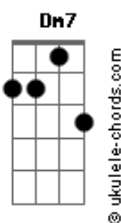

Henrique e Juliano - Coração de Rua

tom:
 Db (forma dos acordes no tom de C)
 Capostraste na 1ª casa
 Intro:

[Refrão]

C Gadd9
 Ah, que saudade dessa bagaceira
 Dm7
 De som alto estralando as corneta
 F
 De ambiente lotado e de boca solteira
 C Gadd9
 Ah, que saudade dessa bagaceira
 Dm7
 De som alto estralando as corneta
 F C
 O coração de rua não usa coleira, ai, ai
 (C Gadd9 F Gadd9)

[Primeira Parte]

C
 Sei que vai doer, mas eu vou dizer
 E não vai ser fácil
 F
 Tá colocando sentimento no lugar errado

[Segunda Parte]

C
 Não me leve a mal, mas pro nosso bem
 Eu tô indo embora
 F
 Melhor um não, do que um sim da boca pra fora

[Pré-Refrão]

Gadd9
 Foi o que eu disse ontem
 F
 Foi na cara, não foi por mensagem
 Am G F
 Tudo por culpa de uma saudade

[Refrão]

C Gadd9
 Ah, que saudade dessa bagaceira
 Dm7
 De som alto estralando as corneta
 F
 De ambiente lotado e de boca solteira
 C Gadd9
 Ah, que saudade dessa bagaceira

Acordes

Dm7
 De som alto estralando as corneta
 F C
 O coração de rua não usa coleira, ai, ai
 (C Gadd9 Dm7 F)

[Pré-Refrão]

Gadd9
 Foi o que eu disse ontem
 F
 Foi na cara, não foi por mensagem
 Am G F
 Tudo por culpa de uma saudade