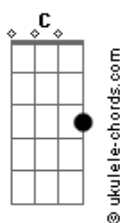

Henrique e Juliano - Coração de Rua

tom:
Db (forma dos acordes no tom de C)
Capostraste na 1ª casa
Intro:

[Refrão]

C Gadd9
Ah, que saudade dessa bagaceira
Dm7
De som alto estralando as corneta
F
De ambiente lotado e de boca solteira
C Gadd9
Ah, que saudade dessa bagaceira
Dm7
De som alto estralando as corneta
F C
O coração de rua não usa coleira, ai, ai
(C Gadd9 F Gadd9)

[Primeira Parte]

C
Sei que vai doer, mas eu vou dizer
E não vai ser fácil
F
Tá colocando sentimento no lugar errado

[Segunda Parte]

C
Não me leve a mal, mas pro nosso bem
Eu tô indo embora
F
Melhor um não, do que um sim da boca pra fora

[Pré-Refrão]

Gadd9
Foi o que eu disse ontem
F
Foi na cara, não foi por mensagem
Am G F
Tudo por culpa de uma saudade

[Refrão]

C Gadd9
Ah, que saudade dessa bagaceira
Dm7
De som alto estralando as corneta
F
De ambiente lotado e de boca solteira
C Gadd9
Ah, que saudade dessa bagaceira

Acordes

Dm7
De som alto estralando as corneta
F C
O coração de rua não usa coleira, ai, ai
(C Gadd9 Dm7 F)

[Pré-Refrão]

Gadd9
Foi o que eu disse ontem
F
Foi na cara, não foi por mensagem
Am G F
Tudo por culpa de uma saudade

[Refrão]

C Gadd9
Ah, que saudade dessa bagaceira
Dm7
De som alto estralando as corneta
F
De ambiente lotado e de boca solteira
C Gadd9
Ah, que saudade dessa bagaceira
Dm7
De som alto estralando as corneta
F
O coração de rua não usa coleira

[Refrão]

C Gadd9
Ah, que saudade dessa bagaceira
Dm7
De som alto estralando as corneta
F
De ambiente lotado e de boca solteira
C Gadd9
Ah, que saudade dessa bagaceira
Dm7
De som alto estralando as corneta
F C
O coração de rua não usa coleira, ai, ai
[Final] C Gadd9 Dm7

F C
O coração de rua não usa coleira, ai, ai