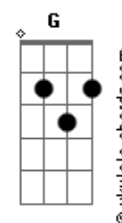

Henrique e Juliano - Coração de Rua

tom:
Db (forma dos acordes no tom de C)
Capostraste na 1ª casa
Intro:

[Refrão]

C Gadd9
Ah, que saudade dessa bagaceira
Dm7
De som alto estralando as corneta
F
De ambiente lotado e de boca solteira
C Gadd9
Ah, que saudade dessa bagaceira
Dm7
De som alto estralando as corneta
F C
O coração de rua não usa coleira, ai, ai
(C Gadd9 F Gadd9)

[Primeira Parte]

C
Sei que vai doer, mas eu vou dizer
E não vai ser fácil
F
Tá colocando sentimento no lugar errado

[Segunda Parte]

C
Não me leve a mal, mas pro nosso bem
Eu tô indo embora
F
Melhor um não, do que um sim da boca pra fora

[Pré-Refrão]

Gadd9
Foi o que eu disse ontem
F
Foi na cara, não foi por mensagem
Am G F
Tudo por culpa de uma saudade

[Refrão]

C Gadd9
Ah, que saudade dessa bagaceira
Dm7
De som alto estralando as corneta
F
De ambiente lotado e de boca solteira
C Gadd9
Ah, que saudade dessa bagaceira

Acordes

Dm7
De som alto estralando as corneta
F C
O coração de rua não usa coleira, ai, ai
(C Gadd9 Dm7 F)

[Pré-Refrão]

Gadd9
Foi o que eu disse ontem
F
Foi na cara, não foi por mensagem
Am G F
Tudo por culpa de uma saudade

[Refrão]

C Gadd9
Ah, que saudade dessa bagaceira
Dm7
De som alto estralando as corneta
F
De ambiente lotado e de boca solteira
C Gadd9
Ah, que saudade dessa bagaceira
Dm7
De som alto estralando as corneta
F
O coração de rua não usa coleira

[Refrão]

C Gadd9
Ah, que saudade dessa bagaceira
Dm7
De som alto estralando as corneta
F
De ambiente lotado e de boca solteira
C Gadd9
Ah, que saudade dessa bagaceira
Dm7
De som alto estralando as corneta
F C
O coração de rua não usa coleira, ai, ai
[Final] C Gadd9 Dm7

F C
O coração de rua não usa coleira, ai, ai