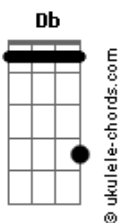

Henrique e Juliano - Coração de Rua

tom:
Db (forma dos acordes no tom de C)
Capostraste na 1ª casa
Intro:

[Refrão]

C Gadd9
Ah, que saudade dessa bagaceira
Dm7
De som alto estralando as corneta
F
De ambiente lotado e de boca solteira
C Gadd9
Ah, que saudade dessa bagaceira
Dm7
De som alto estralando as corneta
F C
O coração de rua não usa coleira, ai, ai
(C Gadd9 F Gadd9)

[Primeira Parte]

C
Sei que vai doer, mas eu vou dizer
E não vai ser fácil
F
Tá colocando sentimento no lugar errado

[Segunda Parte]

C
Não me leve a mal, mas pro nosso bem
Eu tô indo embora
F
Melhor um não, do que um sim da boca pra fora

[Pré-Refrão]

Gadd9
Foi o que eu disse ontem
F
Foi na cara, não foi por mensagem
Am G F
Tudo por culpa de uma saudade

[Refrão]

C Gadd9
Ah, que saudade dessa bagaceira
Dm7
De som alto estralando as corneta
F
De ambiente lotado e de boca solteira
C Gadd9
Ah, que saudade dessa bagaceira

Acordes

Dm7
De som alto estralando as corneta
F C
O coração de rua não usa coleira, ai, ai
(C Gadd9 Dm7 F)

[Pré-Refrão]

Gadd9
Foi o que eu disse ontem
F
Foi na cara, não foi por mensagem
Am G F
Tudo por culpa de uma saudade

[Refrão]

C Gadd9
Ah, que saudade dessa bagaceira
Dm7
De som alto estralando as corneta
F
De ambiente lotado e de boca solteira
C Gadd9
Ah, que saudade dessa bagaceira
Dm7
De som alto estralando as corneta
F
O coração de rua não usa coleira

[Refrão]

C Gadd9
Ah, que saudade dessa bagaceira
Dm7
De som alto estralando as corneta
F
De ambiente lotado e de boca solteira
C Gadd9
Ah, que saudade dessa bagaceira
Dm7
De som alto estralando as corneta
F C
O coração de rua não usa coleira, ai, ai
[Final] C Gadd9 Dm7

F C
O coração de rua não usa coleira, ai, ai