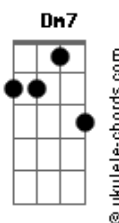

# Henrique e Juliano - Coração de Rua

tom:  
 Db (forma dos acordes no tom de C )  
 Capostraste na 1ª casa  
 Intro:

[Refrão]

C Gadd9  
 Ah, que saudade dessa bagaceira  
 Dm7  
 De som alto estralando as corneta  
 F  
 De ambiente lotado e de boca solteira  
 C Gadd9  
 Ah, que saudade dessa bagaceira  
 Dm7  
 De som alto estralando as corneta  
 F C  
 O coração de rua não usa coleira, ai, ai  
 ( C Gadd9 F Gadd9 )

[Primeira Parte]

C  
 Sei que vai doer, mas eu vou dizer  
 E não vai ser fácil  
 F  
 Tá colocando sentimento no lugar errado

[Segunda Parte]

C  
 Não me leve a mal, mas pro nosso bem  
 Eu tô indo embora  
 F  
 Melhor um não, do que um sim da boca pra fora

[Pré-Refrão]

Gadd9  
 Foi o que eu disse ontem  
 F  
 Foi na cara, não foi por mensagem  
 Am G F  
 Tudo por culpa de uma saudade

[Refrão]

C Gadd9  
 Ah, que saudade dessa bagaceira  
 Dm7  
 De som alto estralando as corneta  
 F  
 De ambiente lotado e de boca solteira  
 C Gadd9  
 Ah, que saudade dessa bagaceira

## Acordes

Dm7  
 De som alto estralando as corneta  
 F C  
 O coração de rua não usa coleira, ai, ai  
 ( C Gadd9 Dm7 F )

[Pré-Refrão]

Gadd9  
 Foi o que eu disse ontem  
 F  
 Foi na cara, não foi por mensagem  
 Am G F  
 Tudo por culpa de uma saudade