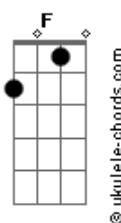

Henrique e Juliano - Coração de Rua

tom:
Db (forma dos acordes no tom de C)
Capostraste na 1ª casa
Intro:

[Refrão]

C Gadd9
Ah, que saudade dessa bagaceira
Dm7
De som alto estralando as corneta
F
De ambiente lotado e de boca solteira
C Gadd9
Ah, que saudade dessa bagaceira
Dm7
De som alto estralando as corneta
F C
O coração de rua não usa coleira, ai, ai
(C Gadd9 F Gadd9)

[Primeira Parte]

C
Sei que vai doer, mas eu vou dizer
E não vai ser fácil
F
Tá colocando sentimento no lugar errado

[Segunda Parte]

C
Não me leve a mal, mas pro nosso bem
Eu tô indo embora
F
Melhor um não, do que um sim da boca pra fora

[Pré-Refrão]

Gadd9
Foi o que eu disse ontem
F
Foi na cara, não foi por mensagem
Am G F
Tudo por culpa de uma saudade

[Refrão]

C Gadd9
Ah, que saudade dessa bagaceira
Dm7
De som alto estralando as corneta
F
De ambiente lotado e de boca solteira
C Gadd9
Ah, que saudade dessa bagaceira

Acordes

Dm7
De som alto estralando as corneta
F C
O coração de rua não usa coleira, ai, ai
(C Gadd9 Dm7 F)

[Pré-Refrão]

Gadd9
Foi o que eu disse ontem
F
Foi na cara, não foi por mensagem
Am G F
Tudo por culpa de uma saudade

[Refrão]

C Gadd9
Ah, que saudade dessa bagaceira
Dm7
De som alto estralando as corneta
F
De ambiente lotado e de boca solteira
C Gadd9
Ah, que saudade dessa bagaceira
Dm7
De som alto estralando as corneta
F
O coração de rua não usa coleira

[Refrão]

C Gadd9
Ah, que saudade dessa bagaceira
Dm7
De som alto estralando as corneta
F
De ambiente lotado e de boca solteira
C Gadd9
Ah, que saudade dessa bagaceira
Dm7
De som alto estralando as corneta
F C
O coração de rua não usa coleira, ai, ai
[Final] C Gadd9 Dm7

F C
O coração de rua não usa coleira, ai, ai