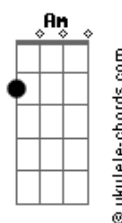

Henrique e Juliano - Coração de Rua

tom:
Db (forma dos acordes no tom de C)
Capostraste na 1ª casa
Intro:

[Refrão]

C Gadd9
Ah, que saudade dessa bagaceira
Dm7
De som alto estralando as corneta
F
De ambiente lotado e de boca solteira
C Gadd9
Ah, que saudade dessa bagaceira
Dm7
De som alto estralando as corneta
F C
O coração de rua não usa coleira, ai, ai
(C Gadd9 F Gadd9)

[Primeira Parte]

C
Sei que vai doer, mas eu vou dizer
E não vai ser fácil
F
Tá colocando sentimento no lugar errado

[Segunda Parte]

C
Não me leve a mal, mas pro nosso bem
Eu tô indo embora
F
Melhor um não, do que um sim da boca pra fora

[Pré-Refrão]

Gadd9
Foi o que eu disse ontem
F
Foi na cara, não foi por mensagem
Am G F
Tudo por culpa de uma saudade

[Refrão]

C Gadd9
Ah, que saudade dessa bagaceira
Dm7
De som alto estralando as corneta
F
De ambiente lotado e de boca solteira
C Gadd9
Ah, que saudade dessa bagaceira

Acordes

Dm7
De som alto estralando as corneta
F C
O coração de rua não usa coleira, ai, ai
(C Gadd9 Dm7 F)

[Pré-Refrão]

Gadd9
Foi o que eu disse ontem
F
Foi na cara, não foi por mensagem
Am G F
Tudo por culpa de uma saudade

[Refrão]

C Gadd9
Ah, que saudade dessa bagaceira
Dm7
De som alto estralando as corneta
F
De ambiente lotado e de boca solteira
C Gadd9
Ah, que saudade dessa bagaceira
Dm7
De som alto estralando as corneta
F
O coração de rua não usa coleira

[Refrão]

C Gadd9
Ah, que saudade dessa bagaceira
Dm7
De som alto estralando as corneta
F
De ambiente lotado e de boca solteira
C Gadd9
Ah, que saudade dessa bagaceira
Dm7
De som alto estralando as corneta
F C
O coração de rua não usa coleira, ai, ai
[Final] C Gadd9 Dm7

F C
O coração de rua não usa coleira, ai, ai