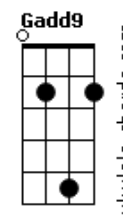

Henrique e Juliano - Coração de Rua

tom:
Db (forma dos acordes no tom de C)
Capostraste na 1ª casa
Intro:

[Refrão]

C Gadd9
Ah, que saudade dessa bagaceira
Dm7
De som alto estralando as corneta
F
De ambiente lotado e de boca solteira
C Gadd9
Ah, que saudade dessa bagaceira
Dm7
De som alto estralando as corneta
F C
O coração de rua não usa coleira, ai, ai
(C Gadd9 F Gadd9)

[Primeira Parte]

C
Sei que vai doer, mas eu vou dizer
E não vai ser fácil
F
Tá colocando sentimento no lugar errado

[Segunda Parte]

C
Não me leve a mal, mas pro nosso bem
Eu tô indo embora
F
Melhor um não, do que um sim da boca pra fora

[Pré-Refrão]

Gadd9
Foi o que eu disse ontem
F
Foi na cara, não foi por mensagem
Am G F
Tudo por culpa de uma saudade

[Refrão]

C Gadd9
Ah, que saudade dessa bagaceira
Dm7
De som alto estralando as corneta
F
De ambiente lotado e de boca solteira
C Gadd9
Ah, que saudade dessa bagaceira

Acordes

Dm7
De som alto estralando as corneta
F C
O coração de rua não usa coleira, ai, ai
(C Gadd9 Dm7 F)

[Pré-Refrão]

Gadd9
Foi o que eu disse ontem
F
Foi na cara, não foi por mensagem
Am G F
Tudo por culpa de uma saudade

[Refrão]

C Gadd9
Ah, que saudade dessa bagaceira
Dm7
De som alto estralando as corneta
F
De ambiente lotado e de boca solteira
C Gadd9
Ah, que saudade dessa bagaceira
Dm7
De som alto estralando as corneta
F
O coração de rua não usa coleira

[Refrão]

C Gadd9
Ah, que saudade dessa bagaceira
Dm7
De som alto estralando as corneta
F
De ambiente lotado e de boca solteira
C Gadd9
Ah, que saudade dessa bagaceira
Dm7
De som alto estralando as corneta
F C
O coração de rua não usa coleira, ai, ai
[Final] C Gadd9 Dm7

F C
O coração de rua não usa coleira, ai, ai