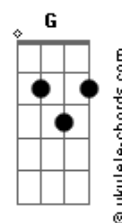

Henrique e Juliano - Coração de Rua

tom:
Db (forma dos acordes no tom de C)
Capostraste na 1ª casa
Intro:

[Refrão]

C Gadd9
Ah, que saudade dessa bagaceira
Dm7
De som alto estralando as corneta
F
De ambiente lotado e de boca solteira
C Gadd9
Ah, que saudade dessa bagaceira
Dm7
De som alto estralando as corneta
F C
O coração de rua não usa coleira, ai, ai
(C Gadd9 F Gadd9)

[Primeira Parte]

C
Sei que vai doer, mas eu vou dizer
E não vai ser fácil
F
Tá colocando sentimento no lugar errado

[Segunda Parte]

C
Não me leve a mal, mas pro nosso bem
Eu tô indo embora
F
Melhor um não, do que um sim da boca pra fora

[Pré-Refrão]

Gadd9
Foi o que eu disse ontem
F
Foi na cara, não foi por mensagem
Am G F
Tudo por culpa de uma saudade

[Refrão]

C Gadd9
Ah, que saudade dessa bagaceira
Dm7
De som alto estralando as corneta
F
De ambiente lotado e de boca solteira
C Gadd9
Ah, que saudade dessa bagaceira

Acordes

Dm7
De som alto estralando as corneta
F C
O coração de rua não usa coleira, ai, ai
(C Gadd9 Dm7 F)

[Pré-Refrão]

Gadd9
Foi o que eu disse ontem
F
Foi na cara, não foi por mensagem
Am G F
Tudo por culpa de uma saudade

[Refrão]

C Gadd9
Ah, que saudade dessa bagaceira
Dm7
De som alto estralando as corneta
F
De ambiente lotado e de boca solteira
C Gadd9
Ah, que saudade dessa bagaceira
Dm7
De som alto estralando as corneta
F
O coração de rua não usa coleira

[Refrão]

C Gadd9
Ah, que saudade dessa bagaceira
Dm7
De som alto estralando as corneta
F
De ambiente lotado e de boca solteira
C Gadd9
Ah, que saudade dessa bagaceira
Dm7
De som alto estralando as corneta
F C
O coração de rua não usa coleira, ai, ai
[Final] C Gadd9 Dm7

F C
O coração de rua não usa coleira, ai, ai