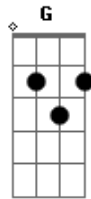

© ukulele-chords.com