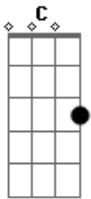

Henrique e Juliano - Como É Que a Gente Fica

Tom: C

F
Eu tava certo
De que o amor era pros outros Am
Não era pra mim

F
Um cara esperto
Fechado no meu canto
Eu só vivia assim Am

G
Entre uma boca e outra
Uma dose e outra Dm

Toda madrugada
Nessa vida louca F

Nem passou pela cabeça
Me apaixonar G

Refrão:
Eu esbarrei no seu olhar C

Tropecei no seu beijo

Colei no seu rosto
Eu queimei a língua G

Foi na ponta do queixo

Me acertou de jeito

Olha eu na sua vida Dm
Pensa , explica

Como é que a gente fica F G

Acordes

© ukulele-chords.com