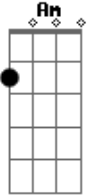

© ukulele-chords.com