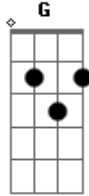

© ukulele-chords.com