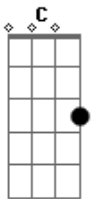

Henrique e Juliano - Como É Que a Gente Fica

Tom: C

^F
Eu tava certo de que o amor era pros outros não era pra mim
^F
Um cara esperto fechado no meu canto eu só vivia assim

^G
Entre uma boca e outra, uma dose e outra toda madrugada
^F
Nessa vida louca nem passou pela cabeça me apaixonar

Refrão 2x:

^C
Eu esbarrei no seu olhar, tropecei no teu beijo,

^G
Colei no seu rosto, eu queimei a língua
Foi na ponta do queixo, me acertou de jeito

^{Dm}
Olha eu na sua vida

Pensa, explica

^F ^G
Como é que a gente fica

Acordes

© ukulele-chords.com