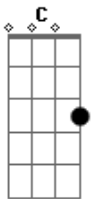

Henrique e Juliano - Como É Que a Gente Fica

Tom: C

F
Eu tava certo de que o amor era pros outros não era pra mim
F
Um cara esperto fechado no meu canto eu só vivia assim

G
Entre uma boca e outra, uma dose e outra toda madrugada
F
Nessa vida louca nem passou pela cabeça me apaixonar

Refrão 2x:

C
Eu esbarrei no seu olhar, tropecei no teu beijo,

G
Colei no seu rosto, eu queimei a língua
Foi na ponta do queixo, me acertou de jeito

Dm
Olha eu na sua vida

Pensa, explica

F **G**
Como é que a gente fica

Acordes

© ukulele-chords.com