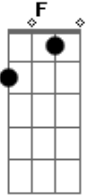

© ukulele-chords.com