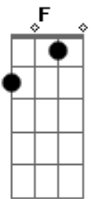

© ukulele-chords.com