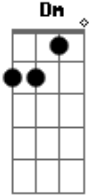

© ukulele-chords.com