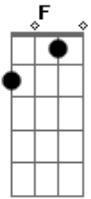

© ukulele-chords.com