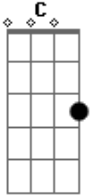

Henrique e Juliano - Como É Que a Gente Fica

Tom: C

^F
Eu tava certo de que o amor era pros outros não era pra mim
^F
Um cara esperto fechado no meu canto eu só vivia assim

^G
Entre uma boca e outra, uma dose e outra toda madrugada
^F
Nessa vida louca nem passou pela cabeça me apaixonar

Refrão 2x:

^C
Eu esbarrei no seu olhar, tropecei no teu beijo,

^G
Colei no seu rosto, eu queimei a língua
Foi na ponta do queixo, me acertou de jeito

^{Dm}
Olha eu na sua vida

Pensa, explica

^F ^G
Como é que a gente fica

Acordes

© ukulele-chords.com