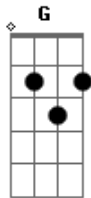

Henrique e Juliano - Como É Que a Gente Fica

Tom: C
Intro: F C F Dm

F
Eu tava certo
De que o amor era pros outros C
Não era pra mim

F
Um cara esperto
Fechado no meu canto
C
Eu só vivia assim

G
Entre uma boca e outra
F
Uma dose e outra

Toda madrugada
Am

Nessa vida louca
Nem passou pela cabeça
G
Me apaixonar

Refrão:
Eu esbarrei no seu olhar C
Tropecei no seu beijo
Colei no seu rosto
G
Eu queimei a língua

Foi na ponta do queixo
Me acertou de jeito

Olha eu na sua vida Dm

Pensa , explica Am
F G
Como é que a gente fica

Acordes

© ukulele-chords.com

© ukulele-chords.com

© ukulele-chords.com

© ukulele-chords.com

© ukulele-chords.com