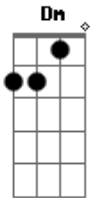

© ukulele-chords.com

© ukulele-chords.com