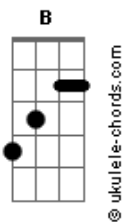

# Henrique e Juliano - Chuva de Breja

tom:

Intro: Abm B Gb Db

[Primeira Parte]

Abm B  
Eu não sei onde eu tava com a cabeça  
Gb Db  
Pra beijar uma boca perdida igual à sua  
Abm B  
Eu não sei se é carência ou fraqueza  
Gb Db  
Era pra ser momento, eu gamei de primeira  
Abm B  
Culpa do amor

Gb Db  
Que não escolhe pessoa, nem beijo, cabelo e nem cor  
Abm B  
Culpa de nós dois  
Gb  
Que era só pra ficar uma vez  
Db  
Foi ficando depois e depois e depois  
B Db  
E depois namorou, ô, ô

[Refrão]

Abm  
Foi amor à primeira língua  
B  
Foi pra sempre no primeiro oi  
Gb Db  
Foi no fim de balada que eu comecei minha vida a dois

Abm  
Foi amor à primeira língua  
B  
Foi pra sempre no primeiro oi  
Gb Db  
Da porta da boate pra porta de igreja  
B  
Da chuva de breja pra chuva de arroz  
Db  
Culpa do amor  
Gb  
Culpa de nós dois