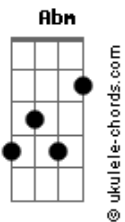

Henrique e Juliano - Chuva de Breja

tom:

Intro: Abm B Gb Db

[Primeira Parte]

Abm B
Eu não sei onde eu tava com a cabeça
Gb Db
Pra beijar uma boca perdida igual à sua
Abm B
Eu não sei se é carência ou fraqueza
Gb Db
Era pra ser momento, eu gamei de primeira
Abm B
Culpa do amor

Gb Db
Que não escolhe pessoa, nem beijo, cabelo e nem cor
Abm B
Culpa de nós dois
Gb
Que era só pra ficar uma vez
Db
Foi ficando depois e depois e depois
B Db
E depois namorou, ô, ô

[Refrão]

Abm
Foi amor à primeira língua
B
Foi pra sempre no primeiro oi
Gb Db
Foi no fim de balada que eu comecei minha vida a dois

Abm
Foi amor à primeira língua
B
Foi pra sempre no primeiro oi
Gb Db
Da porta da boate pra porta de igreja
B
Da chuva de breja pra chuva de arroz
Db
Culpa do amor
Gb
Culpa de nós dois

(Abm B Gb Db)

Acordes