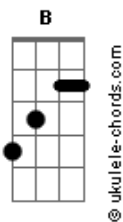

Henrique e Juliano - Chuva de Breja

tom:

Intro: Abm B Gb Db

[Primeira Parte]

Abm B
Eu não sei onde eu tava com a cabeça
Gb Db
Pra beijar uma boca perdida igual à sua
Abm B
Eu não sei se é carência ou fraqueza
Gb Db
Era pra ser momento, eu gamei de primeira
Abm B
Culpa do amor

Gb Db
Que não escolhe pessoa, nem beijo, cabelo e nem cor
Abm B
Culpa de nós dois
Gb
Que era só pra ficar uma vez
Db
Foi ficando depois e depois e depois
B Db
E depois namorou, ô, ô

[Refrão]

Abm
Foi amor à primeira língua
B
Foi pra sempre no primeiro oi
Gb Db
Foi no fim de balada que eu comecei minha vida a dois

Abm
Foi amor à primeira língua
B
Foi pra sempre no primeiro oi
Gb Db
Da porta da boate pra porta de igreja
B
Da chuva de breja pra chuva de arroz
Db
Culpa do amor
Gb
Culpa de nós dois

(Abm B Gb Db)

Acordes