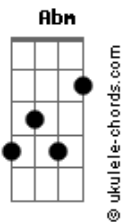

# Henrique e Juliano - Chuva de Breja

tom:

Intro: Abm B Gb Db

[Primeira Parte]

Abm B  
Eu não sei onde eu tava com a cabeça  
Gb Db  
Pra beijar uma boca perdida igual à sua  
Abm B  
Eu não sei se é carência ou fraqueza  
Gb Db  
Era pra ser momento, eu gamei de primeira  
Abm B  
Culpa do amor

Gb Db  
Que não escolhe pessoa, nem beijo, cabelo e nem cor  
Abm B  
Culpa de nós dois  
Gb  
Que era só pra ficar uma vez  
Db  
Foi ficando depois e depois e depois  
B Db  
E depois namorou, ô, ô

[Refrão]

Abm  
Foi amor à primeira língua  
B  
Foi pra sempre no primeiro oi  
Gb Db  
Foi no fim de balada que eu comecei minha vida a dois

Abm  
Foi amor à primeira língua  
B  
Foi pra sempre no primeiro oi  
Gb Db  
Da porta da boate pra porta de igreja  
B  
Da chuva de breja pra chuva de arroz  
Db  
Culpa do amor  
Gb  
Culpa de nós dois

## Acordes

Abm B  
Culpa do amor  
Gb Db  
Que não escolhe pessoa, nem beijo, cabelo e nem cor  
Abm B  
Culpa de nós dois  
Gb  
Que era só pra ficar uma vez  
Db  
Foi ficando depois e depois e depois  
B Db  
E depois namorou, ô, ô  
[Refrão]