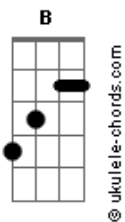

Henrique e Juliano - Chuva de Breja

tom:

Intro: Abm B Gb Db

[Primeira Parte]

Abm B
Eu não sei onde eu tava com a cabeça
Gb Db
Pra beijar uma boca perdida igual à sua
Abm B
Eu não sei se é carência ou fraqueza
Gb Db
Era pra ser momento, eu gamei de primeira
Abm B
Culpa do amor

Gb Db
Que não escolhe pessoa, nem beijo, cabelo e nem cor
Abm B
Culpa de nós dois
Gb
Que era só pra ficar uma vez
Db
Foi ficando depois e depois e depois
B Db
E depois namorou, ô, ô

[Refrão]

Abm
Foi amor à primeira língua
B
Foi pra sempre no primeiro oi
Gb Db
Foi no fim de balada que eu comecei minha vida a dois

Abm
Foi amor à primeira língua
B
Foi pra sempre no primeiro oi
Gb Db
Da porta da boate pra porta de igreja
B
Da chuva de breja pra chuva de arroz
Db
Culpa do amor
Gb
Culpa de nós dois

(Abm B Gb Db)

Acordes