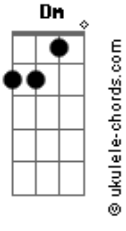

© ukulele-chords.com