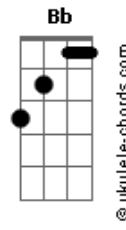

© ukulele-chords.com