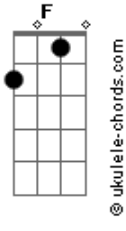

© ukulele-chords.com