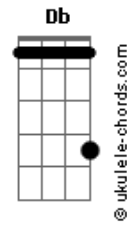

© ukulele-chords.com