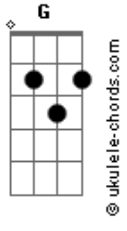

© ukulele-chords.com