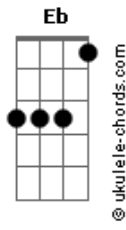

© ukulele-chords.com