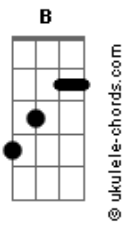

© ukulele-chords.com