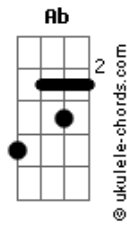

© ukulele-chords.com