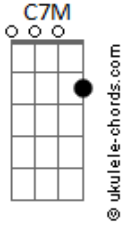

© ukulele-chords.com