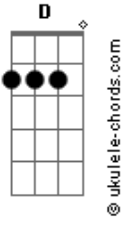

© ukulele-chords.com