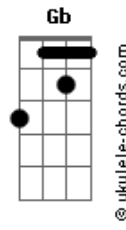

© ukulele-chords.com