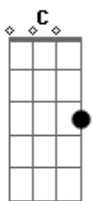

© ukulele-chords.com