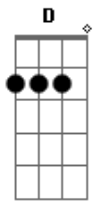

Henrique e Juliano - Bebida Com Saudade

Tom: **D**

D
Raciocínio lento, quarto não é estranho a cabeça doendo

Em
O que eu to arrumando, o que eu to fazendo

G **A**
Fui usado de novo isso eu já to sabendo

Em
Até onde eu me lembro ontem a noite

Tava bem até você ligar

D
Inventou mais uma desculpa

Daquelas que só você sabe usar

Em **A**
E o trouxa foi correndo

D **A**
Ah bebida com saudade não combina

Em
Virei a 100 por hora a sua esquina

G **A**
Pra captar de vez na sua cama

D **A**
Ah seu jogo novamente me venceu

Em
É fácil usar quem ama e já bebeu

G
Ensaia a próxima ai que essa já deu

A **D**
Usa o seu coração e não o meu

Acordes

© ukulele-chords.com