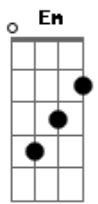

Henrique e Juliano - Bebida Com Saudade

Tom: **D**

D
Raciocínio lento, quarto não é estranho a cabeça doendo

Em
O que eu to arrumando, o que eu to fazendo

G **A**
Fui usado de novo isso eu já to sabendo

Em
Até onde eu me lembro ontem a noite

Tava bem até você ligar

D
Inventou mais uma desculpa

Daquelas que só você sabe usar

Em **A**
E o trouxa foi correndo

D **A**
Ah bebida com saudade não combina

Em
Virei a 100 por hora a sua esquina

G **A**
Pra captar de vez na sua cama

D **A**
Ah seu jogo novamente me venceu

Em
É fácil usar quem ama e já bebeu

G
Ensaia a próxima ai que essa já deu

A **D**
Usa o seu coração e não o meu

Acordes

© ukulele-chords.com

© ukulele-chords.com

© ukulele-chords.com