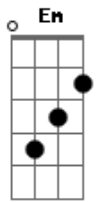

© ukulele-chords.com