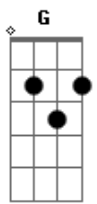

Henrique e Juliano - Bebida Com Saudade

Tom: **D**

D
Raciocínio lento, quarto não é estranho a cabeça doendo

Em
O que eu to arrumando, o que eu to fazendo

G **A**
Fui usado de novo isso eu já to sabendo

Em
Até onde eu me lembro ontem a noite

Tava bem até você ligar

D
Inventou mais uma desculpa

Daquelas que só você sabe usar

Em **A**
E o trouxa foi correndo

D **A**
Ah bebida com saudade não combina

Em
Virei a 100 por hora a sua esquina

G **A**
Pra captar de vez na sua cama

D **A**
Ah seu jogo novamente me venceu

Em
É fácil usar quem ama e já bebeu

G
Ensaia a próxima ai que essa já deu

A **D**
Usa o seu coração e não o meu

Acordes

© ukulele-chords.com

© ukulele-chords.com

© ukulele-chords.com