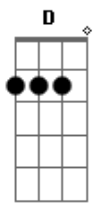

Henrique e Juliano - Bebida Com Saudade

Tom: **D**

D
Raciocínio lento, quarto não é estranho a cabeça doendo

Em
O que eu to arrumando, o que eu to fazendo

G **A**
Fui usado de novo isso eu já to sabendo

Em
Até onde eu me lembro ontem a noite

Tava bem até você ligar

D
Inventou mais uma desculpa

Daquelas que só você sabe usar

Em **A**
E o trouxa foi correndo

D **A**
Ah bebida com saudade não combina

Em
Virei a 100 por hora a sua esquina

G **A**
Pra captar de vez na sua cama

D **A**
Ah seu jogo novamente me venceu

Em
É fácil usar quem ama e já bebeu

G
Ensaia a próxima ai que essa já deu

A **D**
Usa o seu coração e não o meu

Acordes

© ukulele-chords.com

© ukulele-chords.com

© ukulele-chords.com