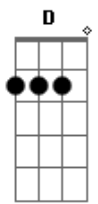

Henrique e Juliano - Bebida Com Saudade

Tom: **D**

D
Raciocínio lento, quarto não é estranho a cabeça doendo

Em
O que eu to arrumando, o que eu to fazendo

G **A**
Fui usado de novo isso eu já to sabendo

Em
Até onde eu me lembro ontem a noite

Tava bem até você ligar

D
Inventou mais uma desculpa

Daquelas que só você sabe usar

Em **A**
E o trouxa foi correndo

D **A**
Ah bebida com saudade não combina

Em
Virei a 100 por hora a sua esquina

G **A**
Pra captar de vez na sua cama

D **A**
Ah seu jogo novamente me venceu

Em
É fácil usar quem ama e já bebeu

G
Ensaia a próxima ai que essa já deu

A **D**
Usa o seu coração e não o meu

Acordes

© ukulele-chords.com