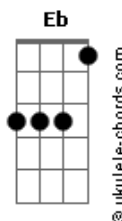

Henrique e Juliano - Até Você Voltar

Tom: **Db**
Intro: **Bb**

Primeira Parte:

Bb
Aqui sentado nessa mesa
F
Só o copo de cerveja é minha companhia
Gm
E essa casa está tão cheia
Eb
E parece vazia sem você comigo

Bb
E hoje está fazendo um ano
F
Aqui no meu calendário

Ainda está marcando
Gm
O dia e o mês, foi a primeira vez
E o que me prometeu
Eb
Será que se esqueceu

Pré-refrão:

Gm
De todos nossos planos
Dm
Nossos filhos, nosso apartamento
Da nossa lua de mel
Do nosso casamento
Cm
Como pude acreditar
Eb
Nesse seu juramento
Ebm
E agora estou sozinho outra vez

Refrão:

Bb
De copo sempre cheio, coração vazio
F
Tô me tornando um cara
Gm
Solitário e frio
Eb
Vai ser difícil eu me apaixonar de novo
F
E a culpa é sua
Bb **F**
Antes embriagado do que iludido
Acreditar no amor
Gm
Já não faz mais sentido
Eb
Eu vou continuar nessa vida bandida
F **Bb**
Até você voltar

Base Solo Principal: **Bb** **F** **Cm** **Eb**

Acordes

Pré-refrão:

Gm
De todos nossos planos
Dm
Nossos filhos, nosso apartamento
Da nossa lua de mel
Do nosso casamento
Cm
Como pude acreditar
Eb
Nesse seu juramento
Ebm **F**
E agora estou sozinho outra vez