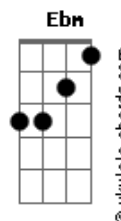

Henrique e Juliano - Até Você Voltar

Tom: **Db**
Intro: **Bb**

Primeira Parte:

Bb
Aqui sentado nessa mesa
F
Só o copo de cerveja é minha companhia
Gm
E essa casa está tão cheia
Eb
E parece vazia sem você comigo

Bb
E hoje está fazendo um ano
F
Aqui no meu calendário

Ainda está marcando
Gm
O dia e o mês, foi a primeira vez
E o que me prometeu
Eb
Será que se esqueceu

Pré-refrão:

Gm
De todos nossos planos
Dm
Nossos filhos, nosso apartamento
Da nossa lua de mel
Do nosso casamento
Cm
Como pude acreditar
Eb
Nesse seu juramento
Ebm
E agora estou sozinho outra vez

Refrão:

Bb
De copo sempre cheio, coração vazio
F
Tô me tornando um cara
Gm
Solitário e frio
Eb
Vai ser difícil eu me apaixonar de novo
F
E a culpa é sua
Bb **F**
Antes embriagado do que iludido
Acreditar no amor
Gm
Já não faz mais sentido
Eb
Eu vou continuar nessa vida bandida
F **Bb**
Até você voltar

Base Solo Principal: **Bb** **F** **Cm** **Eb**

Acordes

Pré-refrão:

Gm
De todos nossos planos
Dm
Nossos filhos, nosso apartamento
Da nossa lua de mel
Do nosso casamento
Cm
Como pude acreditar
Eb
Nesse seu juramento
Ebm **F**
E agora estou sozinho outra vez