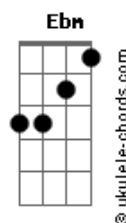

Henrique e Juliano - Até Você Voltar

Tom: **Db**
Intro: **Bb**

Primeira Parte:

Bb
Aqui sentado nessa mesa
F
Só o copo de cerveja é minha companhia
Gm
E essa casa está tão cheia
Eb
E parece vazia sem você comigo

Bb
E hoje está fazendo um ano
F
Aqui no meu calendário

Ainda está marcando
Gm
O dia e o mês, foi a primeira vez
E o que me prometeu
Eb
Será que se esqueceu

Pré-refrão:

Gm
De todos nossos planos
Dm
Nossos filhos, nosso apartamento
Da nossa lua de mel
Do nosso casamento
Cm
Como pude acreditar
Eb
Nesse seu juramento
Ebm
E agora estou sozinho outra vez

Refrão:

Bb
De copo sempre cheio, coração vazio
F
Tô me tornando um cara
Gm
Solitário e frio
Eb
Vai ser difícil eu me apaixonar de novo
F
E a culpa é sua
Bb **F**
Antes embriagado do que iludido
Acreditar no amor
Gm
Já não faz mais sentido
Eb
Eu vou continuar nessa vida bandida
F **Bb**
Até você voltar

Base Solo Principal: **Bb** **F** **Cm** **Eb**

Acordes

Pré-refrão:

Gm
De todos nossos planos
Dm
Nossos filhos, nosso apartamento
Da nossa lua de mel
Do nosso casamento
Cm
Como pude acreditar
Eb
Nesse seu juramento
Ebm **F**
E agora estou sozinho outra vez