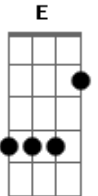

© ukulele-chords.com