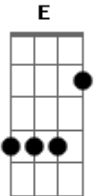

© ukulele-chords.com