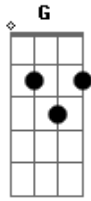

© ukulele-chords.com