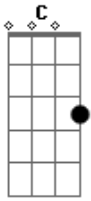

Henrique e Juliano - Ainda Voltava

tom:

Intro: **Dm** **F** **C** **G**

F
 Tem histórias que não mereciam ter um fim
C
 Tem contatos que é triste de ver bloqueado
Em **C**
 Tem romance que faz mal de ver indo pro ralo

F
 Aonde foi que deu errado?

G
 Quando é que a sua boca quis meu rosto, e não minha boca?

Em
 Como é que os nossos caminhos cruzados descruzaram

F
 De uma hora pra outra?

Dm Acordes

© ukulele-chords.com

© ukulele-chords.com