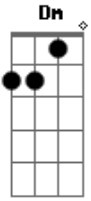

Henrique e Juliano - Ainda Voltava

tom:

Intro: **Dm** **F** **C** **G**

F
 Tem histórias que não mereciam ter um fim
C
 Tem contatos que é triste de ver bloqueado
Em **C**
 Tem romance que faz mal de ver indo pro ralo

F
 Aonde foi que deu errado?

G
 Quando é que a sua boca quis meu rosto, e não minha boca?

Em
 Como é que os nossos caminhos cruzados descruzaram

F
 De uma hora pra outra?

Dm Acordes

© ukulele-chords.com

© ukulele-chords.com