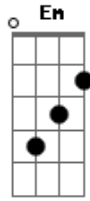

© ukulele-chords.com

Por que, enquanto você chora
F
Chora apenas uma lágrima, eu choro várias?
C
Por que, depois de um final tão dolorido
G
Eu não consigo tomar raiva?
Dm
Por que cê toma todas sem lembrar de mim
F
E eu nem posso passar perto da garrafa?
C **G**
Por que se você me ligasse hoje
Dm
Eu ainda voltava
F
Eu ainda voltava
C **G**
Eu ainda voltava