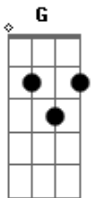

Henrique e Juliano - Acordo

tom:

G

[Primeira Parte]

Se desse pra voltar a uma briga atrás
Eu não faria nada diferente
A culpa que cê tem é bem proporcional
Ao tanto que cê mente

[Pré-Refrão]

Dessa vez tô com sangue no olho
Não vai ter recaída de novo
Quem vai chorar, quem vai sofrer
Quem vai 'rastar, vai ser você
Outra vez eu tô falando
Mas dessa vez eu vou fazer

[Refrão]

Eu juro nunca mais olho na sua cara
O problema é que eu beijo de olho fechado
Oh, raiva
Prometo que sua cama e eu não faz negócio
Mas seu corpo e o meu sempre entra em acordo
Oh, ódio
Eu juro nunca mais olho na sua cara
O problema é que eu beijo de olho fechado
Oh, raiva
Prometo que sua cama e eu não faz negócio
Mas seu corpo e o meu sempre entra em acordo

Acordes

© ukulele-chords.com