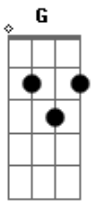

Henrique e Juliano - A Pergunta (part. Maiara e Maraisa)

Tom: G
Intro: D A

^G Alguém bebeu tentando me esquecer ^A

^{Bm} Mas deu errado

^G Aí o coração reconheceu a voz ^A

^{Bm} De quem tá calado

^G Ligação muda, mas ouço o barulho ^A

É a nossa ex ^{Bm} musica tocando no ^D fundo ^A

Já imagina a cena, você na balada

No canto, sem graça, querendo sua casa ^{Bm} ^A

^D A pergunta é se valeu a pena ir sem eu ^A ^{Em}

A pena ir sem eu, sem eu ^G ^A

^D A pergunta é se valeu a pena ir sem eu ^A ^{Em}

E aproveita aí ^G

E faz de conta que eu não atendi ^A

(D A Em G)

Acordes

© ukulele-chords.com

© ukulele-chords.com

© ukulele-chords.com