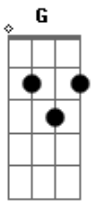

Henrique e Juliano - A Pergunta (part. Maiara e Maraisa)

Tom: G
Intro: D A

^G Alguém bebeu tentando me esquecer ^A

^{Bm} Mas deu errado

^G Aí o coração reconheceu a voz ^A

^{Bm} De quem tá calado

^G Ligação muda, mas ouço o barulho ^A

É a nossa ex ^{Bm} música tocando no fundo ^D
^G ^A

Já imagina a cena, você na balada

No canto, sem graça, querendo sua casa ^{Bm} ^A

^D A pergunta é se valeu a pena ir sem eu ^A ^{Em}

A pena ir sem eu, sem eu ^G ^A

^D A pergunta é se valeu a pena ir sem eu ^A ^{Em}

E aproveita aí ^G

E faz de conta que eu não atendi ^A

(D A Em G)

Acordes

© ukulele-chords.com

© ukulele-chords.com

© ukulele-chords.com