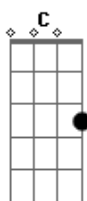

Henrique e Juliano - A Maior Saudade

tom:

Intro: C F C

F C
Tem amores na vida que não são pra vida
Em Am
Nesse caso eu e você somos a prova viva
F C
Tem começo que o fim nem passa na cabeça
Em Am
Ate que um belo dia esse dia chega

Chega chamando pelo nome quem chamou de amor

E a boca que falou te amo fala que acabou

E o nosso pra sempre infelizmente não vingou

Dm F
Apesar de não te comover com o meu sofrimento
C G
Mesmo que sair da sua vida seja um livramento

Dm F
Apensar de não valer o álcool que eu tô bebendo
C G
Mesmo que você ligue o foda-se cê segue sendo

Dm F C
A maior saudade de todos os tempos
Dm F C
A maior saudade de todos os tempos

Acordes

© ukulele-chords.com