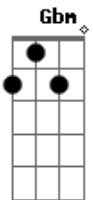

© ukulele-chords.com