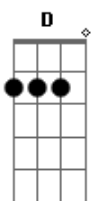

© ukulele-chords.com