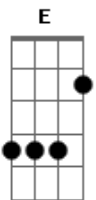

© ukulele-chords.com