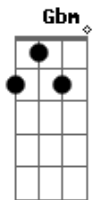

© ukulele-chords.com