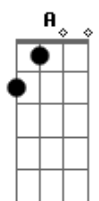

Henrique e Juliano - 5 Km

Tom: A
Intro: A E Gbm D

A
Doente de saudade me dei alta pra viver
E
Tô contando as horas, são dois dias sem te ver
Gbm D
Já deu pra entender, que você me faz falta

A
E pra chegar até você, eu já decorei
E
São 5 km, 7 sinais, 20 esquinas, 2

hospitais
Gbm
7 Andares são duas portas

Tô no seu quarto a hora é agora, a hora é
D
agora

A
Desliga esse abajur que o show não precisa
E
de luz

Ação, romance ou suspense a escolha é sua
D
0 filme é só pra arrumar desculpa

0 filme é só pra arrumar desculpa

A
Desliga esse abajur que o show não precisa
E
de luz

Gbm

Ação, romance ou suspense a escolha é sua
D
0 filme é só pra arrumar desculpa
A gente pausa, volta e continua

(A E Gbm D)

A
E pra chegar até você eu já decorei
E
São 5 km, 7 sinais, 20 esquinas, 2

hospitais
Gbm
7 Andares são duas portas

Tô no seu quarto a hora é agora, a hora é
D
agora

A
Desliga esse abajur que o show não precisa
E
de luz

Ação, romance ou suspense a escolha é sua
D
0 filme é só pra arrumar desculpa

0 filme é só pra arrumar desculpa

A
Desliga esse abajur que o show não precisa
E
de luz

Ação, romance ou suspense a escolha é sua
D
0 filme é só pra arrumar desculpa
A gente pausa, volta e continua

Acordes

© ukulele-chords.com