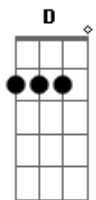

© ukulele-chords.com