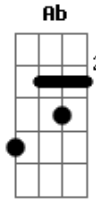

Henrique e Gabriel - Kbum

tom:

Intro: **Dbm** **Ab** **D** **Dbm** **Ab**

Dbm
Quando essa mina resolve sair

Ab
Ninguém segura essa gatinha

Dbm
Veste a saia mais curtinha

Ab
Doida pra perder a linha

Dbm
Chega ligando modo sedução

Ab
Tirando marmanjo do modo avião

[Pré-Refrão]

Dbm **Ab**
Cheia de atitude e marra
Dbm **Ab**
Quando passa seu perfume exala
Dbm **Ab**
Na balada é a mais cobiçada
Dbm

Ab
Engatilhou, preparou, vem pressão de bumbum quando grave faz
kbum bum bum bum bum bum bum bum ohhhhh

[Refrão]

Dbm **Ab** **Dbm** **Ab**
Quando o grave faz kbum bum bum bum bum bum bum bum bum bum
bum bum

Dbm
Quando o grave faz kbum

Acordes

© ukulele-chords.com

© ukulele-chords.com

© ukulele-chords.com