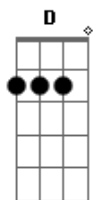

Henrique e Gabriel - Kbum

tom:

Intro: Dbm Ab D Dbm Ab

Dbm
Quando essa mina resolve sair

Ab
Ninguém segura essa gatinha

Dbm
Veste a saia mais curtinha

Ab
Doida pra perder a linha

Dbm
Chega ligando modo sedução

Ab
Tirando marmanjo do modo avião

[Pré-Refrão]

Dbm Ab
Cheia de atitude e marra
Quando passa seu perfume exala
Dbm Ab
Na balada é a mais cobiçada
Dbm

Ab
Engatilhou, preparou, vem pressão de bumbum quando grave faz
kbum bum bum bum bum bum bum bum ohhhhh

[Refrão]

Dbm Ab Dbm Ab
Quando o grave faz kbum bum bum bum bum bum bum bum bum bum
bum bum

Dbm
Quando o grave faz kbum

Acordes