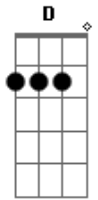

Henrique e Gabriel - Kbum

tom:

Intro: **Dbm** **Ab** **D** **Dbm** **Ab**

Dbm
Quando essa mina resolve sair

Ab
Ninguém segura essa gatinha

Dbm
Veste a saia mais curtinha

Ab
Doida pra perder a linha

Dbm
Chega ligando modo sedução

Ab
Tirando marmanjo do modo avião

[Pré-Refrão]

Dbm **Ab**
Cheia de atitude e marra
Dbm **Ab**
Quando passa seu perfume exala
Dbm **Ab**
Na balada é a mais cobiçada
Dbm

Ab
Engatilhou, preparou, vem pressão de bumbum quando grave faz
kbum bum bum bum bum bum bum bum ohhhhh

[Refrão]

Dbm **Ab** **Dbm** **Ab**
Quando o grave faz kbum bum bum bum bum bum bum bum bum bum
bum bum

Dbm
Quando o grave faz kbum

Acordes