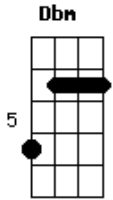

Henrique e Gabriel - Kbum

tom:

Intro: **Dbm** **Ab** **D** **Dbm** **Ab**

Dbm
Quando essa mina resolve sair

Ab
Ninguém segura essa gatinha

Dbm
Veste a saia mais curtinha

Ab
Doida pra perder a linha

Dbm
Chega ligando modo sedução

Ab
Tirando marmanjo do modo avião

[Pré-Refrão]

Dbm **Ab**
Cheia de atitude e marra
Dbm **Ab**
Quando passa seu perfume exala
Dbm **Ab**
Na balada é a mais cobiçada
Dbm

Ab
Engatilhou, preparou, vem pressão de bumbum quando grave faz
kbum bum bum bum bum bum bum bum ohhhhh

[Refrão]

Dbm **Ab** **Dbm** **Ab**
Quando o grave faz kbum bum bum bum bum bum bum bum bum bum
bum bum

Dbm
Quando o grave faz kbum

Acordes

© ukulele-chords.com

© ukulele-chords.com

© ukulele-chords.com