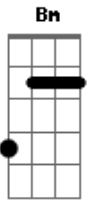

Henrique e Gabriel - Doença da Saudade

tom:

Intro: G A Bm G A

Bm
Na cama deitado com alguém que eu nem

Sei o nome Gbm
É só mais um alguém!

G
Que não me corresponde, é amor inconsequente e depois

Do finalmente só da você na minha mente D A

Já beijei outras bocas pra tentar me curar G A

Já tirei outras Bm

Roupas, mas não tirei você da minha

E
Cabeça, não teve jeito

G A
Eu contrai essa doença ahh!

D
Hoje eu acordei com a doença que a

E
Distância causa

G D A
Saudade, saudade

D
Hoje eu acordei com a doença que a

E
Distância causa

G A Bm
Saudade, toda noite ela me invade

[Solo] Bm A Em Gb

Acordes

© ukulele-chords.com