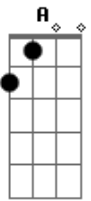

© ukulele-chords.com