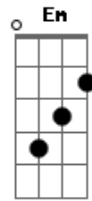

© ukulele-chords.com