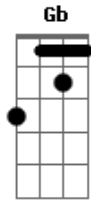

© ukulele-chords.com