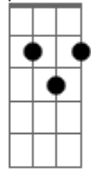

Em **D**
Jantar à luz de vela
C
Champagne com cereja
G
E a vida inteira
B7 **Em** **C**
O nosso amor de sobremesa
G
A vida inteira
D **B7**
O nosso amor de sobremesa

Final:

Parte 1

? ? ? ? ? ?

Parte 2

? ? ? ? ? ?

Parte 3

? ? ? ? ? ?

Parte 4

Em7
Quer ser durona
Mas é sensível como vidro
C7M
Se emociona
Com nós se amando em uma hidro
G
Vem como brilho da estrela
Que brilha da ilha particular
D
Você merece o melhor
Então venha aqui buscar

Acordes

© ukulele-chords.com

© ukulele-chords.com

G

© ukulele-chords.com

© ukulele-chords.com

© ukulele-chords.com

© ukulele-chords.com

© ukulele-chords.com

© ukulele-chords.com

© ukulele-chords.com