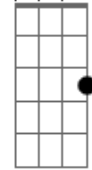

Em **D**
Jantar à luz de vela
C
Champagne com cereja
G
E a vida inteira
B7 **Em** **C**
O nosso amor de sobremesa
G
A vida inteira
D **B7**
O nosso amor de sobremesa

Final:

Parte 1

? ? ? ? ? ?

Parte 2

? ? ? ? ? ?

Parte 3

? ? ? ? ? ?

Parte 4

Em7
Quer ser durona
Mas é sensível como vidro
C7M
Se emociona
Com nós se amando em uma hidro
G
Vem como brilho da estrela
Que brilha da ilha particular
D
Você merece o melhor
Então venha aqui buscar

Acordes

© ukulele-chords.com

© ukulele-chords.com

© ukulele-chords.com

© ukulele-chords.com

© ukulele-chords.com

© ukulele-chords.com

C

© ukulele-chords.com

© ukulele-chords.com

© ukulele-chords.com