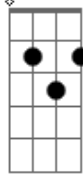

© ukulele-chords.com

G