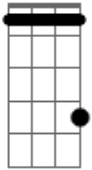

Em **D**
Jantar à luz de vela
C
Champagne com cereja
G
E a vida inteira
B7 **Em** **C**
O nosso amor de sobremesa
G
A vida inteira
D **B7**
O nosso amor de sobremesa

Final:

Parte 1

? ? ? ? ? ?

Parte 2

? ? ? ? ? ?

Parte 3

? ? ? ? ? ?

Parte 4

Em7
Quer ser durona
Mas é sensível como vidro
C7M
Se emociona
Com nós se amando em uma hidro
G
Vem como brilho da estrela
Que brilha da ilha particular
D
Você merece o melhor
Então venha aqui buscar

Acordes

© ukulele-chords.com

Db

© ukulele-chords.com

© ukulele-chords.com

© ukulele-chords.com

© ukulele-chords.com

© ukulele-chords.com

© ukulele-chords.com

© ukulele-chords.com

© ukulele-chords.com