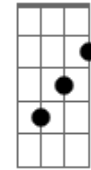

Em **D**
Jantar à luz de vela
C
Champagne com cereja
G
E a vida inteira
B7 **Em** **C**
O nosso amor de sobremesa
G
A vida inteira
D **B7**
O nosso amor de sobremesa

Final:

Parte 1

? ? ? ? ? ?

Parte 2

? ? ? ? ? ?

Parte 3

? ? ? ? ? ?

Parte 4

Em7
Quer ser durona
Mas é sensível como vidro
C7M
Se emociona
Com nós se amando em uma hidro
G
Vem como brilho da estrela
Que brilha da ilha particular
D
Você merece o melhor
Então venha aqui buscar

Acordes

© ukulele-chords.com

© ukulele-chords.com

© ukulele-chords.com

© ukulele-chords.com

© ukulele-chords.com

© ukulele-chords.com

© ukulele-chords.com

© ukulele-chords.com

Em

© ukulele-chords.com