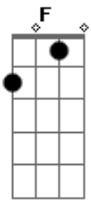

© ukulele-chords.com