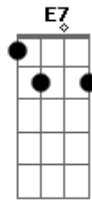

© ukulele-chords.com