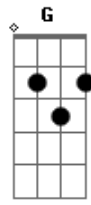

© ukulele-chords.com