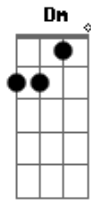

© ukulele-chords.com