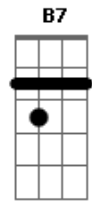

© ukulele-chords.com