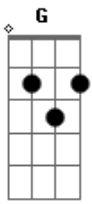

© ukulele-chords.com