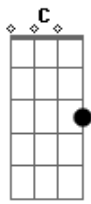

© ukulele-chords.com