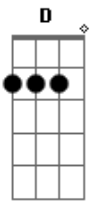

© ukulele-chords.com