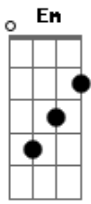

© ukulele-chords.com