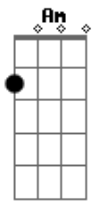

© ukulele-chords.com