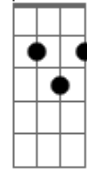

Em **D**
Jantar à luz de vela
C
Champagne com cereja
G
E a vida inteira
B7 **Em** **C**
O nosso amor de sobremesa
G
A vida inteira
D **B7**
O nosso amor de sobremesa

Final:

Parte 1

? ? ? ? ? ?

Parte 2

? ? ? ? ? ?

Parte 3

? ? ? ? ? ?

Parte 4

Em7
Quer ser durona
Mas é sensível como vidro
C7M
Se emociona
Com nós se amando em uma hidro
G
Vem como brilho da estrela
Que brilha da ilha particular
D
Você merece o melhor
Então venha aqui buscar

Acordes

© ukulele-chords.com

© ukulele-chords.com

G

© ukulele-chords.com

© ukulele-chords.com

© ukulele-chords.com

© ukulele-chords.com

© ukulele-chords.com

© ukulele-chords.com

© ukulele-chords.com