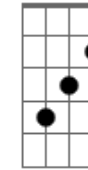

Em **D**
Jantar à luz de vela
C
Champagne com cereja
G
E a vida inteira
B7 **Em** **C**
O nosso amor de sobremesa
G
A vida inteira
D **B7**
O nosso amor de sobremesa

Final:

Parte 1

? ? ? ? ? ?

Parte 2

? ? ? ? ? ?

Parte 3

? ? ? ? ? ?

Parte 4

Em7
Quer ser durona
Mas é sensível como vidro
C7M
Se emociona
Com nós se amando em uma hidro
G
Vem como brilho da estrela
Que brilha da ilha particular
D
Você merece o melhor
Então venha aqui buscar

Acordes

© ukulele-chords.com

© ukulele-chords.com

© ukulele-chords.com

© ukulele-chords.com

© ukulele-chords.com

© ukulele-chords.com

© ukulele-chords.com

© ukulele-chords.com

Em

© ukulele-chords.com