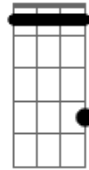

Em **D**
Jantar à luz de vela
C
Champagne com cereja
G
E a vida inteira
B7 **Em** **C**
O nosso amor de sobremesa
G
A vida inteira
D **B7**
O nosso amor de sobremesa

Final:

Parte 1

? ? ? ? ? ?

Parte 2

? ? ? ? ? ?

Parte 3

? ? ? ? ? ?

Parte 4

Em7
Quer ser durona
Mas é sensível como vidro
C7M
Se emociona
Com nós se amando em uma hidro
G
Vem como brilho da estrela
Que brilha da ilha particular
D
Você merece o melhor
Então venha aqui buscar

Acordes

© ukulele-chords.com

Db

© ukulele-chords.com

© ukulele-chords.com

© ukulele-chords.com

© ukulele-chords.com

© ukulele-chords.com

© ukulele-chords.com

© ukulele-chords.com

© ukulele-chords.com