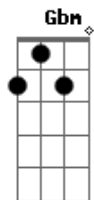

Henrique e Diego - Segunda Via

Tom: A

Intro: A E Gbm D A E Bm D

A
Aproveitei a briga de ontem
E
Falei vou sair preciso me acalmar.
Gbm
Me encontrei com os amigos
E cheguei já falando:
D
Tô solteiro e vou por pra quebrar.

A
Não preocupa com grana só seja bacana
E
E só traz essas "muié" pra mim.

Bm
Eu bebi derreti e cantei e dancei
D
Mas disso eu esqueci.

Refrão:

A E
Amigo a casa caiu o trem desmoronou
Bm
A chapa esquentou e o peito com a dor
D A
De ontem eu ter saído e ela descobriu tudo.
E
Quando eu passei o cartão na boate
Bm
Segunda-via do cartão por mensagem
D
Pra ela apareceu e foi aí que o trem ferveu.

Acordes

© ukulele-chords.com

© ukulele-chords.com

© ukulele-chords.com

© ukulele-chords.com

© ukulele-chords.com