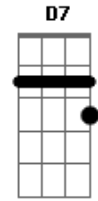

© ukulele-chords.com