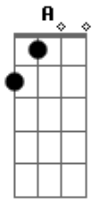

Eu só na madrugada, e essa saudade danada,

Judia!

Do coração desse Cowboy! (2X)

(intervalo) D G Bm A Bm A E A

Uma saudade louca...

(depois do 2 refrão)

Ah que vontade, do teu abraço,

Quanta Falta me faz,

E essa saudade, fora de hora,

Não me deixa em paz!!!

Eu vou encher até a tampa...

Acordes

© ukulele-chords.com

© ukulele-chords.com

© ukulele-chords.com

© ukulele-chords.com