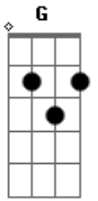

Eu só na madrugada, e essa saudade danada,

Judia!

Do coração desse Cowboy! (2X)

(intervalo) D G Bm A Bm A E A

Uma saudade louca...

(depois do 2 refrão)

Ah que vontade, do teu abraço,

Quanta Falta me faz,

E essa saudade, fora de hora,

Não me deixa em paz!!!

Eu vou encher até a tampa...

Acordes

© ukulele-chords.com

© ukulele-chords.com

© ukulele-chords.com

© ukulele-chords.com