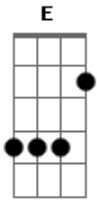

Eu só na madrugada, e essa saudade danada,

Judia!

Do coração desse Cowboy! (2X)

(intervalo) D G Bm A Bm A E A

Uma saudade louca...

(depois do 2 refrão)

Ah que vontade, do teu abraço,

Quanta Falta me faz,

E essa saudade, fora de hora,

Não me deixa em paz!!!

Eu vou encher até a tampa...

Acordes

© ukulele-chords.com

© ukulele-chords.com

© ukulele-chords.com

© ukulele-chords.com