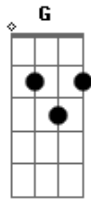

Eu só na madrugada, e essa saudade danada,

Judia!

Do coração desse Cowboy! (2X)

(intervalo) D G Bm A Bm A E A

Uma saudade louca...

(depois do 2 refrão)

Ah que vontade, do teu abraço,

Quanta Falta me faz,

E essa saudade, fora de hora,

Não me deixa em paz!!!

Eu vou encher até a tampa...

Acordes

© ukulele-chords.com

© ukulele-chords.com

© ukulele-chords.com

© ukulele-chords.com