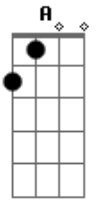

Eu só na madrugada, e essa saudade danada,

Judia!

Do coração desse Cowboy! (2X)

(intervalo) D G Bm A Bm A E A

Uma saudade louca...

(depois do 2 refrão)

Ah que vontade, do teu abraço,

Quanta Falta me faz,

E essa saudade, fora de hora,

Não me deixa em paz!!!

Eu vou encher até a tampa...

Acordes

© ukulele-chords.com

© ukulele-chords.com

© ukulele-chords.com

© ukulele-chords.com