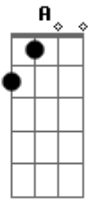

Eu só na madrugada, e essa saudade danada,

Judia!

Do coração desse Cowboy! (2X)

(intervalo) D G Bm A Bm A E A

Uma saudade louca...

(depois do 2 refrão)

Ah que vontade, do teu abraço,

Quanta Falta me faz,

E essa saudade, fora de hora,

Não me deixa em paz!!!

Eu vou encher até a tampa...

Acordes

© ukulele-chords.com

© ukulele-chords.com

© ukulele-chords.com

© ukulele-chords.com