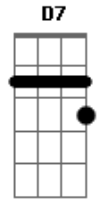

© ukulele-chords.com