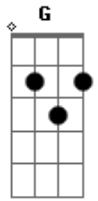

Eu só na madrugada, e essa saudade danada,

Judia!

Do coração desse Cowboy! (2X)

(intervalo) D G Bm A Bm A E A

Uma saudade louca...

(depois do 2 refrão)

Ah que vontade, do teu abraço,

Quanta Falta me faz,

E essa saudade, fora de hora,

Não me deixa em paz!!!

Eu vou encher até a tampa...

Acordes

© ukulele-chords.com

© ukulele-chords.com

© ukulele-chords.com

© ukulele-chords.com