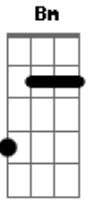

Eu só na madrugada, e essa saudade danada,

Judia!

Do coração desse Cowboy! (2X)

(intervalo) D G Bm A Bm A E A

Uma saudade louca...

(depois do 2 refrão)

Ah que vontade, do teu abraço,

Quanta Falta me faz,

E essa saudade, fora de hora,

Não me deixa em paz!!!

Eu vou encher até a tampa...

Acordes

© ukulele-chords.com

© ukulele-chords.com

© ukulele-chords.com

© ukulele-chords.com