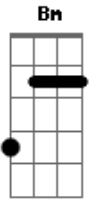

Eu só na madrugada, e essa saudade danada,

Judia!

Do coração desse Cowboy! (2X)

(intervalo) D G Bm A Bm A E A

Uma saudade louca...

(depois do 2 refrão)

Ah que vontade, do teu abraço,

Quanta Falta me faz,

E essa saudade, fora de hora,

Não me deixa em paz!!!

Eu vou encher até a tampa...

Acordes

© ukulele-chords.com

© ukulele-chords.com

© ukulele-chords.com

© ukulele-chords.com