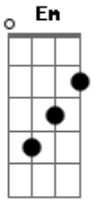

© ukulele-chords.com