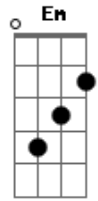

© ukulele-chords.com