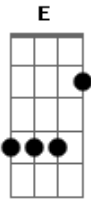

Eu só na madrugada, e essa saudade danada,

Judia!

Do coração desse Cowboy! (2X)

(intervalo) D G Bm A Bm A E A

Uma saudade louca...

(depois do 2 refrão)

Ah que vontade, do teu abraço,

Quanta Falta me faz,

E essa saudade, fora de hora,

Não me deixa em paz!!!

Eu vou encher até a tampa...

Acordes

© ukulele-chords.com

© ukulele-chords.com

© ukulele-chords.com

© ukulele-chords.com