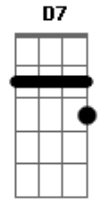

© ukulele-chords.com