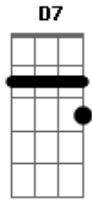

© ukulele-chords.com