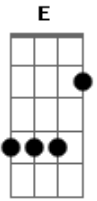

Eu só na madrugada, e essa saudade danada,

Judia!

Do coração desse Cowboy! (2X)

(intervalo) D G Bm A Bm A E A

Uma saudade louca...

(depois do 2 refrão)

Ah que vontade, do teu abraço,

Quanta Falta me faz,

E essa saudade, fora de hora,

Não me deixa em paz!!!

Eu vou encher até a tampa...

Acordes

© ukulele-chords.com

© ukulele-chords.com

© ukulele-chords.com

© ukulele-chords.com