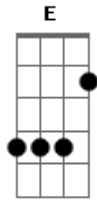

Eu só na madrugada, e essa saudade danada,

Judia!

Do coração desse Cowboy! (2X)

(intervalo) D G Bm A Bm A E A

Uma saudade louca...

(depois do 2 refrão)

Ah que vontade, do teu abraço,

Quanta Falta me faz,

E essa saudade, fora de hora,

Não me deixa em paz!!!

Eu vou encher até a tampa...

Acordes

© ukulele-chords.com

© ukulele-chords.com

© ukulele-chords.com

© ukulele-chords.com