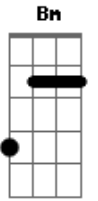

Eu só na madrugada, e essa saudade danada,

Judia!

Do coração desse Cowboy! (2X)

(intervalo) D G Bm A Bm A E A

Uma saudade louca...

(depois do 2 refrão)

Ah que vontade, do teu abraço,

Quanta Falta me faz,

E essa saudade, fora de hora,

Não me deixa em paz!!!

Eu vou encher até a tampa...

Acordes

© ukulele-chords.com

© ukulele-chords.com

© ukulele-chords.com

© ukulele-chords.com