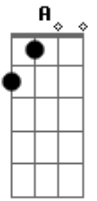

Eu só na madrugada, e essa saudade danada,

Judia!

Do coração desse Cowboy! (2X)

(intervalo) D G Bm A Bm A E A

Uma saudade louca...

(depois do 2 refrão)

Ah que vontade, do teu abraço,

Quanta Falta me faz,

E essa saudade, fora de hora,

Não me deixa em paz!!!

Eu vou encher até a tampa...

Acordes

© ukulele-chords.com

© ukulele-chords.com

© ukulele-chords.com

© ukulele-chords.com