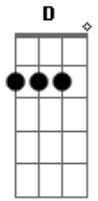

Henrique e Diego - Saudade Que Rói

Tom: D

(intro 2x) D D G

Uma Saudade louca, o gosto do seu beijo em minha boca não dá pra esquecer

Aquele teu chamego, me deixa louco tira o meu sussego, me diz como não te querer.

Eu vou encher até a tampa eu vou botar pra derreter,

Eu aqueci minha garganta, eu afinei minha viola,

Vamo embora, eu vou cantar pra você... ieeieeee

É que a saudade é um bichinho que rói, rói, rói

E o coração da gente é que dói, dói, dói (2X)

Eu só na madrugada, e essa saudade danada,

Judia!

Do coração desse Cowboy! (2X)

(intervalo) D G Bm A Bm A E A

Uma saudade louca...

(depois do 2 refrão)

Ah que vontade, do teu abraço,

Quanta Falta me faz,

E essa saudade, fora de hora,

Não me deixa em paz!!!

Eu vou encher até a tampa...

Acordes

© ukulele-chords.com