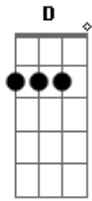

Henrique e Diego - Saudade Que Rói

Tom: D

(intro 2x) D D G

Uma Saudade louca, o gosto do seu beijo em minha boca não dá pra esquecer

Aquele teu chamego, me deixa louco tira o meu sussego, me diz como não te querer.

Eu vou encher até a tampa eu vou botar pra derreter,

Eu aqueci minha garganta, eu afinei minha viola,

Vamo embora, eu vou cantar pra você.... ieeieeee

É que a saudade é um bichinho que rói, rói, rói

E o coração da gente é que dói, dói, dói (2X)

Eu só na madrugada, e essa saudade danada,

Judia!

Do coração desse Cowboy! (2X)

(intervalo) D G Bm A Bm A E A

Uma saudade louca...

(depois do 2 refrão)

Ah que vontade, do teu abraço,

Quanta Falta me faz,

E essa saudade, fora de hora,

Não me deixa em paz!!!

Eu vou encher até a tampa...

Acordes