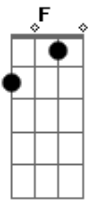

[refrão]

G F
Foi de raspão, mas valeu
G Am
Ôh, se valeu, sentir um beijo seu
Am F
Foi de raspão, mas valeu
G
Foi no canto da boca
Am Am

Eu voltei no tempo em que eu era seu só seu (2x)
Intro: Ebm Db B Db Ebm (2x)

B Db
Poxa, como ela tava linda
Ebm
O tempo não passou mesmo pra ela
B Db
Mudou, o corte do cabelo
Ebm
Mas às covinhas do sorriso continua o charme dela
C Db Ebm
Só aquele cara estranho, no lugar que era meu
B Db
Beijando a boca que era minha, foi aí que aconteceu
B Db
Minha mão congelou, coração disparou
B Db
Quando com um beijo de amigo me cumprimentou

[refrão]

Db B
Foi de raspão, mas valeu
Db Ebm
Ôh, se valeu, sentir um beijo seu
B
Foi de raspão, mas valeu
Db
Foi no canto da boca
Ebm
Eu voltei no tempo em que eu era seu só seu (3x)

Acordes

© ukulele-chords.com