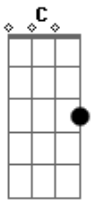

Henrique e Diego - Raspão (part. Simone e Simaria)

Tom: C
Intro: F G Am Am

F G
Poxa, como ela tava linda
Am Am
O tempo não passou mesmo pra ela
F G
Mudou, o corte do cabelo
Am Am
Mas às covinhas do sorriso continua o charme dela
F G Am
Só aquele cara estranho, no lugar que era meu
Am
Beijando a boca que era minha, foi aí que aconteceu
F G
Minha mão congelou, coração disparou
F G
Quando com um beijo de amigo me cumprimentou
[refrão]
G F
Foi de raspão, mas valeu
G Am
Ôh, se valeu, sentir um beijo seu
Am F
Foi de raspão, mas valeu
G
Foi no canto da boca
Am Am

Eu voltei no tempo em que eu era seu só seu (2x)
Intro: Ebm Db B Db Ebm (2x)

B Db
Poxa, como ela tava linda
Ebm
O tempo não passou mesmo pra ela
B Db
Mudou, o corte do cabelo
Ebm
Mas às covinhas do sorriso continua o charme dela
C Db Ebm
Só aquele cara estranho, no lugar que era meu
B Db
Beijando a boca que era minha, foi aí que aconteceu
B Db
Minha mão congelou, coração disparou
B Db
Quando com um beijo de amigo me cumprimentou
[refrão]
Db B
Foi de raspão, mas valeu
Db Ebm
Ôh, se valeu, sentir um beijo seu
B
Foi de raspão, mas valeu
Db
Foi no canto da boca
Ebm
Eu voltei no tempo em que eu era seu só seu (3x)

Acordes

© ukulele-chords.com