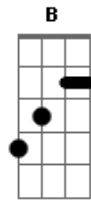

© ukulele-chords.com