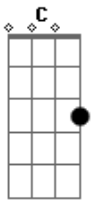

Henrique e Diego - Raspão (part. Simone e Simaria)

Tom: C
Intro: F G Am Am

F G
Poxa, como ela tava linda
Am Am
O tempo não passou mesmo pra ela
F G
Mudou, o corte do cabelo
Am Am
Mas às covinhas do sorriso continua o charme dela
F G Am
Só aquele cara estranho, no lugar que era meu
Am
Beijando a boca que era minha, foi aí que aconteceu
F G
Minha mão congelou, coração disparou
F G
Quando com um beijo de amigo me cumprimentou

[refrão]

G F
Foi de raspão, mas valeu
G Am
Ôh, se valeu, sentir um beijo seu
Am F
Foi de raspão, mas valeu
G
Foi no canto da boca
Am Am

Eu voltei no tempo em que eu era seu só seu (2x)
Intro: Ebm Db B Db Ebm (2x)

B Db
Poxa, como ela tava linda
Ebm
O tempo não passou mesmo pra ela
B Db
Mudou, o corte do cabelo
Ebm
Mas às covinhas do sorriso continua o charme dela
C Db Ebm
Só aquele cara estranho, no lugar que era meu
B Db
Beijando a boca que era minha, foi aí que aconteceu
B Db
Minha mão congelou, coração disparou
B Db
Quando com um beijo de amigo me cumprimentou

[refrão]

Db B
Foi de raspão, mas valeu
Db Ebm
Ôh, se valeu, sentir um beijo seu
B
Foi de raspão, mas valeu
Db
Foi no canto da boca
Ebm
Eu voltei no tempo em que eu era seu só seu (3x)

Acordes

© ukulele-chords.com