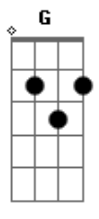

F
Foi de raspão, mas valeu
G Am
Ôh, se valeu, sentir um beijo seu
F
Foi de raspão, mas valeu
G
Foi no canto da boca
Am
Eu voltei no tempo em que eu era seu

F
Foi de raspão, mas valeu
G Am
Ôh, se valeu, sentir um beijo seu
F

Foi de raspão, mas valeu
G
Foi no canto da boca
Am Bb
Eu voltei no tempo em que eu era seu
(B, C#, D#m, B, Db)

B Db
Poxa, como ela tava linda
Ebm
O tempo não passou mesmo pra ela
B Db
Mudou, o corte do cabelo
Ebm
Mas às covinhas do sorriso continua o charme dela

B
Foi de raspão, mas valeu
Db Ebm
Ôh, se valeu, sentir um beijo seu
B
Foi de raspão, mas valeu
Db
Foi no canto da boca
Ebm
Eu voltei no tempo em que eu era seu

Acordes

© ukulele-chords.com

© ukulele-chords.com