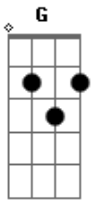

F
Foi de raspão, mas valeu
G Am
Ôh, se valeu, sentir um beijo seu
F
Foi de raspão, mas valeu
G
Foi no canto da boca
Am
Eu voltei no tempo em que eu era seu

F
Foi de raspão, mas valeu
G Am
Ôh, se valeu, sentir um beijo seu
F

Foi de raspão, mas valeu
G
Foi no canto da boca
Am Bb
Eu voltei no tempo em que eu era seu
(B, C#, D#m, B, Db)

B Db
Poxa, como ela tava linda
Ebm
O tempo não passou mesmo pra ela
B Db
Mudou, o corte do cabelo
Ebm
Mas às covinhas do sorriso continua o charme dela

B
Foi de raspão, mas valeu
Db Ebm
Ôh, se valeu, sentir um beijo seu
B
Foi de raspão, mas valeu
Db
Foi no canto da boca
Ebm
Eu voltei no tempo em que eu era seu

Acordes

© ukulele-chords.com

© ukulele-chords.com