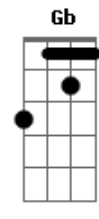

© ukulele-chords.com