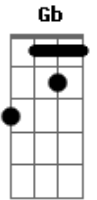

© ukulele-chords.com