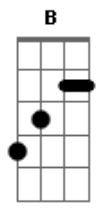

Foi de raspão, mas valeu
G
Foi no canto da boca
Am Bb
Eu voltei no tempo em que eu era seu
(B, C#, D#m, B, Db)

B Db
Poxa, como ela tava linda
Ebm
O tempo não passou mesmo pra ela
B Db
Mudou, o corte do cabelo
Ebm
Mas às covinhas do sorriso continua o charme dela

B
Foi de raspão, mas valeu
Db Ebm
Ôh, se valeu, sentir um beijo seu
B
Foi de raspão, mas valeu
Db
Foi no canto da boca
Ebm
Eu voltei no tempo em que eu era seu

Acordes

© ukulele-chords.com

© ukulele-chords.com