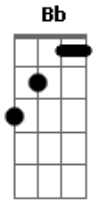

© ukulele-chords.com