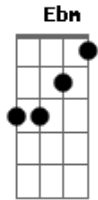

© ukulele-chords.com