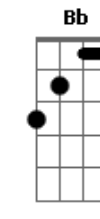

© ukulele-chords.com