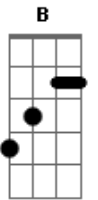

Foi de raspão, mas valeu
G
Foi no canto da boca
Am Bb
Eu voltei no tempo em que eu era seu
(B, C#, D#m, B, Db)

B Db
Poxa, como ela tava linda
Ebm
O tempo não passou mesmo pra ela
B Db
Mudou, o corte do cabelo
Ebm
Mas às covinhas do sorriso continua o charme dela

B
Foi de raspão, mas valeu
Db Ebm
Ôh, se valeu, sentir um beijo seu
B
Foi de raspão, mas valeu
Db
Foi no canto da boca
Ebm
Eu voltei no tempo em que eu era seu

Acordes

© ukulele-chords.com

© ukulele-chords.com