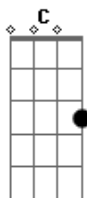

Henrique e Diego - Raspão ft. Simone & Simaria

Tom: C

F G
Poxa, como ela tava linda
Am
O tempo não passou mesmo pra ela
F G
Mudou, o corte do cabelo
Am
Mas às covinhas do sorriso continua o charme dela
F G Am
Só aquele cara estranho, no lugar que era meu
F
Beijando a boca que era minha, foi aí que aconteceu
G
Minha mão congelou, coração disparou
Am
Quando com um beijo de amigo me cumprimentou
F

Foi de raspão, mas valeu
G Am
Ôh, se valeu, sentir um beijo seu
F
Foi de raspão, mas valeu
G
Foi no canto da boca
Am
Eu voltei no tempo em que eu era seu
F
Foi de raspão, mas valeu
G Am
Ôh, se valeu, sentir um beijo seu
F
Foi de raspão, mas valeu
G
Foi no canto da boca
Am
Eu voltei no tempo em que eu era seu

Acordes

© ukulele-chords.com