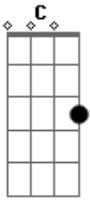

Henrique e Diego - Raspão ft. Simone & Simaria

Tom: C

F G
Poxa, como ela tava linda
Am
O tempo não passou mesmo pra ela
F G
Mudou, o corte do cabelo
Am
Mas às covinhas do sorriso continua o charme dela
F G Am
Só aquele cara estranho, no lugar que era meu
F
Beijando a boca que era minha, foi aí que aconteceu
G
Minha mão congelou, coração disparou
Am
Quando com um beijo de amigo me cumprimentou
F

Foi de raspão, mas valeu
G Am
Ôh, se valeu, sentir um beijo seu
F
Foi de raspão, mas valeu
G
Foi no canto da boca
Am
Eu voltei no tempo em que eu era seu
F
Foi de raspão, mas valeu
G Am
Ôh, se valeu, sentir um beijo seu
F
Foi de raspão, mas valeu
G
Foi no canto da boca
Am
Eu voltei no tempo em que eu era seu

Acordes

© ukulele-chords.com