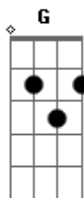

© ukulele-chords.com