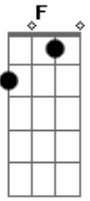

© ukulele-chords.com