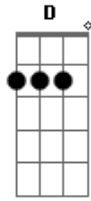

© ukulele-chords.com