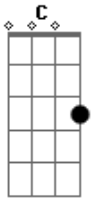

Henrique e Diego - Raspão

Tom: C

^F
Poxa, como ela tava linda ^G

^{Am}
O tempo não passou mesmo pra ela

^F Mudou, o corte do cabelo ^G

^{Am}
Mas às covinhas do sorriso continua o charme dela

^F Só aquele cara estranho, no lugar que era meu ^G ^{Am}

^F Beijando a boca que era minha, foi aí que aconteceu ^D
^F ^G

Minha mão congelou, coração disparou

Quando com um beijo de amigo me cumprimentou ^{Dm}

(Refrão x2)

^F
Foi de raspão, mas valeu

^G Ôh, se valeu, sentir um beijo seu ^{Am}

^F
Foi de raspão, mas valeu

^G
Foi no canto da boca

(pausa) ^{Am}
Voltei no tempo em que eu era seu

Acordes

© ukulele-chords.com