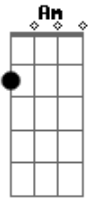

© ukulele-chords.com