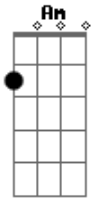

© ukulele-chords.com