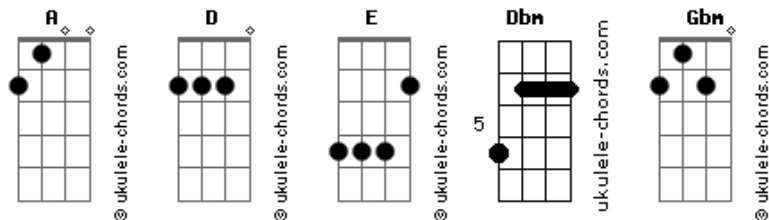

Henrique e Diego - Ex Fiel (part. Gustavo Mioto)

tom:

Intro: D E Dbm A Gbm

[Primeira Parte]

Pra não machucar o seu coração
 Vou evitar de sair e beijar por consideração
 Se eu te fiz chorar com a minha decisão
 Mais vou respeitar seu processo de superação

Um ex fiel
 Um ex fiel

Não falta boca querendo beijar a minha boca
 Nem convites pra passar a noite no motel
 Mais eu sou um ex fiel

Um ex fiel
 Um ex fiel

[Solo] D E Dbm Gbm

[Pré-Refrão]

Acordes

Só que a verdade
 É que eu não consigo me envolver com mais ninguém
 Depois que a gente terminou eu não tô bem