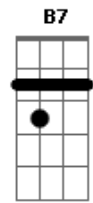

© ukulele-chords.com