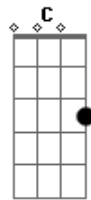

© ukulele-chords.com