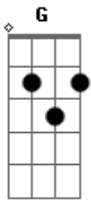

Henrique e Diego - Éh Tudo Toiss

Tom: G

Intro 2x: G D Am C

G D
Já não agüento mais to indo te encontrar .
Am C
Matar essa saudade e ninguém vai me segurar.
G D
Já faz uma semana que agente não se vê.
Am C
Prepara o nosso ninho que hoje eu quero com você.
Am C
Se embolar na cama fazer amor de madrugada.
G D

Desliga o celular pra não tocar na hora errada.
Am C
Se a distancia não ajuda vamos curtir cada minuto.
G D
O que importa agora é que agente fica juntoooo.

Refrão 2x:

G D
Agora é toiss , agora é tudo toiss.
Am C
Nois dois escondidinho , coladinho é tudo toiss
G D
É tudo toiss , toiss agora é tudo toiss.
Am C G
Vem junto nessa onda o tudo nosso agora vai ser tudo toiss.

Acordes

© ukulele-chords.com