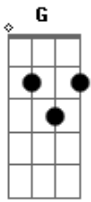

Henrique e Diego - Éh Tudo Toiss

Tom: G

Intro 2x: G D Am C

G D
Já não agüento mais to indo te encontrar .
Am C
Matar essa saudade e ninguém vai me segurar.
G D
Já faz uma semana que agente não se vê.
Am C
Prepara o nosso ninho que hoje eu quero com você.
Am C
Se embolar na cama fazer amor de madrugada.
G D

Desliga o celular pra não tocar na hora errada.

Am C
Se a distancia não ajuda vamos curtir cada minuto.
G D
O que importa agora é que agente fica juntoooo.

Refrão 2x:

G D
Agora é toiss , agora é tudo toiss.
Am C
Nois dois escondidinho , coladinho é tudo toiss
G D
É tudo toiss , toiss agora é tudo toiss.
Am C G
Vem junto nessa onda o tudo nosso agora vai ser tudo toiss.

Acordes

© ukulele-chords.com