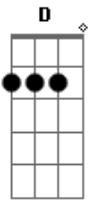

© ukulele-chords.com