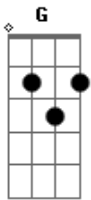

Henrique e Diego - Éh Tudo Toiss

Tom: G

Intro 2x: G D Am C

G D
Já não agüento mais to indo te encontrar .
Am C
Matar essa saudade e ninguém vai me segurar.
G D
Já faz uma semana que agente não se vê.
Am C
Prepara o nosso ninho que hoje eu quero com você.
Am C
Se embolar na cama fazer amor de madrugada.
G D

Desliga o celular pra não tocar na hora errada.
Am C
Se a distancia não ajuda vamos curtir cada minuto.
G D
O que importa agora é que agente fica juntoooo.

Refrão 2x:

G D
Agora é toiss , agora é tudo toiss.
Am C
Nois dois escondidinho , coladinho é tudo toiss
G D
É tudo toiss , toiss agora é tudo toiss.
Am C G
Vem junto nessa onda o tudo nosso agora vai ser tudo toiss.

Acordes

© ukulele-chords.com