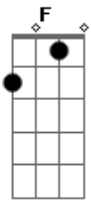

# Henrique e Diego - Devassa

Tom: C

Intro: Am F G Am G

F G Am  
Salvação perdição

Será oque essa menina é  
F G Am  
É provocação tentação

Eu nunca sei oque ela quer

F G Am

## Acordes

© ukulele-chords.com

© ukulele-chords.com

© ukulele-chords.com

© ukulele-chords.com

E nunca ta contente só com um beijo

Ta impossível de atender seu desejo

F G Am  
É insaciável tua cede de amar