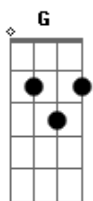

Henrique e Diego - Copinho

Tom: G

Intro 2x: G D Em C

G D
Cop cop cop copinho descartável
Em C

Me usou amassou e jogou fora

G D
E agora meu amor o que que eu faço

Em C
Sem você o meu coração chora.

(G D C D) (2x)

Ta difícil pra viver sem essa paixão

G D

Ta difícil pra ganhar seu coração

Em C

Ta difícil pra viver sem essa paixão

G D
Ooooooh...

Acordes

© ukulele-chords.com