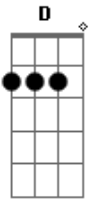

Henrique e Diego - Copinho

Tom: G

Intro 2x: G D Em C

G D
Cop cop cop copinho descartável
Em C

Me usou amassou e jogou fora
G D
E agora meu amor o que que eu faço
Em C
Sem você o meu coração chora.

(G D C D) (2x)

G D Em C
Aquele calça jeans que você não usa mais
G D Em C
O resto de perfume que você deixou pra trás
G D Em C

Sou eu sou eu sou eu
G D Em C
Sou eu sou eu sou eu
G D Em C
Aquele guarda chuva que você perdeu
G D Em C
O troco do supermercado que você esqueceu
G D Em C
Sou eu sou eu sou eu
G D Em C
Sou eu sou eu sou eu
G D
Mas ta difícil pra ganhar seu coração
Em C
Ta difícil pra viver sem essa paixão
G D
Ta difícil pra ganhar seu coração
Em C
Ta difícil pra viver sem essa paixão
G D
Ooooooh...

Acordes

© ukulele-chords.com

© ukulele-chords.com

© ukulele-chords.com

© ukulele-chords.com