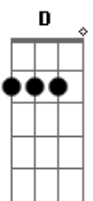

Henrique e Diego - Copinho

Tom: G

Intro 2x: G D Em C

G D
Cop cop cop copinho descartável
Em C

Me usou amassou e jogou fora

G D
E agora meu amor o que que eu faço

Em C
Sem você o meu coração chora.

(G D C D) (2x)

Ta difícil pra viver sem essa paixão

G D

Ta difícil pra ganhar seu coração

Em C

Ta difícil pra viver sem essa paixão

G D
Ooooooh...

Acordes

© ukulele-chords.com