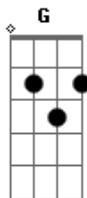

Henrique e Diego - Copinho

Tom: G

Intro 2x: G D Em C

G D
Cop cop cop copinho descartável
Em C

Me usou amassou e jogou fora

G D
E agora meu amor o que que eu faço
Em C

Sem você o meu coração chora.

(G D C D) (2x)

G D

Tá difícil pra ganhar seu coração

Em C

Tá difícil pra viver sem essa paixão

G D
Ooooooh...

Acordes

© ukulele-chords.com

© ukulele-chords.com