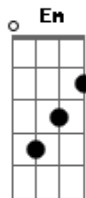

Henrique e Diego - Copinho

Tom: G

Intro 2x: G D Em C

G D
Cop cop cop copinho descartável
Em C

Me usou amassou e jogou fora

G D
E agora meu amor o que que eu faço
Em C

Sem você o meu coração chora.

(G D C D) (2x)

G D

Tá difícil pra ganhar seu coração

Em C

Tá difícil pra viver sem essa paixão

G D
Ooooooh...

Acordes

© ukulele-chords.com

© ukulele-chords.com