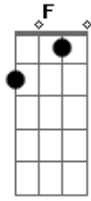

© ukulele-chords.com

© ukulele-chords.com