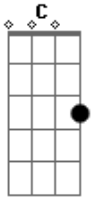

Henrique e Diego - Bate Bate

Tom: C

(intro) Am F C G

Am
Bate, bate, bate

F
Pode bater, iê iê

C G
Quanto mais você bate, mais eu quero ter você (2x)

(Am F C G) (2x)

Am F
Pode me chamar de masoquista, eu sou assim
C G
Se estou nos seus braços, eu não sou dono de mim
Am F
Sou seu refém, sou escravo da paixão
C G
Fico indefeso quando estou em suas mãos

Dm Am
Me usa e abusa do meu sentimento e ainda acha normal
Dm C G
Eu quero e aceito e assumo esse jeito cara de pau!

Acordes

© ukulele-chords.com

© ukulele-chords.com

© ukulele-chords.com

© ukulele-chords.com