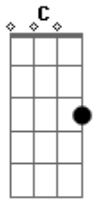

Henrique e Diego - Bate Bate

Tom: C

(intro) Am F C G

Am
Bate, bate, bate

F
Pode bater, iê iê

C G
Quanto mais você bate, mais eu quero ter você (2x)

(Am F C G) (2x)

Am F
Pode me chamar de masoquista, eu sou assim

C G
Se estou nos seus braços, eu não sou dono de mim

Am F
Sou seu refém, sou escravo da paixão

C G
Fico indefeso quando estou em suas mãos

Dm Am
Me usa e abusa do meu sentimento e ainda acha normal

Dm C G
Eu quero e aceito e assumo esse jeito cara de pau!

Acordes

© ukulele-chords.com