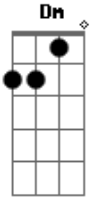

Henrique e Diego - Bate Bate

Tom: C

(intro) Am F C G

Am
Bate, bate, bate

F
Pode bater, iê iê

C G
Quanto mais você bate, mais eu quero ter você (2x)

(Am F C G) (2x)

Am F
Pode me chamar de masoquista, eu sou assim
C G
Se estou nos seus braços, eu não sou dono de mim
Am F
Sou seu refém, sou escravo da paixão
C G
Fico indefeso quando estou em suas mãos

Dm Am
Me usa e abusa do meu sentimento e ainda acha normal
Dm C G
Eu quero e aceito e assumo esse jeito cara de pau!

Acordes

© ukulele-chords.com

© ukulele-chords.com

© ukulele-chords.com

© ukulele-chords.com