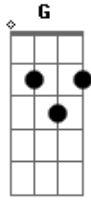

Henrique e Diego - Bate Bate

Tom: C

(intro) Am F C G

Am
Bate, bate, bate

F
Pode bater, iê iê

C G
Quanto mais você bate, mais eu quero ter você (2x)

(Am F C G) (2x)

Am F
Pode me chamar de masoquista, eu sou assim
C G
Se estou nos seus braços, eu não sou dono de mim
Am F
Sou seu refém, sou escravo da paixão
C G
Fico indefeso quando estou em suas mãos

Dm Am
Me usa e abusa do meu sentimento e ainda acha normal
Dm C G
Eu quero e aceito e assumo esse jeito cara de pau!

Acordes

© ukulele-chords.com

© ukulele-chords.com

© ukulele-chords.com

© ukulele-chords.com