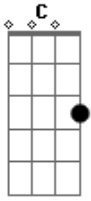

Henrique e Diego - Bate Bate

Tom: C

(intro) Am F C G

Am
Bate, bate, bate

F
Pode bater, iê iê

C G
Quanto mais você bate, mais eu quero ter você (2x)

(Am F C G) (2x)

Am F
Pode me chamar de masoquista, eu sou assim

C G
Se estou nos seus braços, eu não sou dono de mim

Am F
Sou seu refém, sou escravo da paixão

C G
Fico indefeso quando estou em suas mãos

Dm Am
Me usa e abusa do meu sentimento e ainda acha normal

Dm C G
Eu quero e aceito e assumo esse jeito cara de pau!

Acordes

© ukulele-chords.com