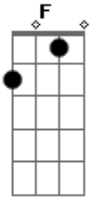

Henrique e Diego - Bate Bate

Tom: C

(intro) Am F C G

Am
Bate, bate, bate

F
Pode bater, iê iê

C G
Quanto mais você bate, mais eu quero ter você (2x)

(Am F C G) (2x)

Am F
Pode me chamar de masoquista, eu sou assim
C G
Se estou nos seus braços, eu não sou dono de mim
Am F
Sou seu refém, sou escravo da paixão
C G
Fico indefeso quando estou em suas mãos

Dm Am
Me usa e abusa do meu sentimento e ainda acha normal
Dm C G
Eu quero e aceito e assumo esse jeito cara de pau!

Acordes

© ukulele-chords.com

© ukulele-chords.com

© ukulele-chords.com

© ukulele-chords.com