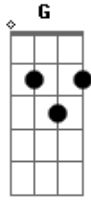

Henrique e Diego - Bate Bate

Tom: C

(intro) Am F C G

Am
Bate, bate, bate

F
Pode bater, iê iê

C G
Quanto mais você bate, mais eu quero ter você (2x)

(Am F C G) (2x)

Am F
Pode me chamar de masoquista, eu sou assim

C G
Se estou nos seus braços, eu não sou dono de mim

Am F
Sou seu refém, sou escravo da paixão

C G
Fico indefeso quando estou em suas mãos

Dm Am
Me usa e abusa do meu sentimento e ainda acha normal

Dm C G
Eu quero e aceito e assumo esse jeito cara de pau!

Acordes

© ukulele-chords.com

© ukulele-chords.com

© ukulele-chords.com

© ukulele-chords.com

© ukulele-chords.com