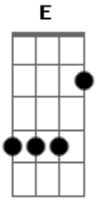

Henrique e Diego - Aqui Ta Du Caraio

Tom: **A**

E, e, e, e, e, e!

Aqui tá du karaio e eu não volto pra você 2x)

Intro: **Ab** escorrega

A E Gbm D

E, e, e, e, e, e!

A E Gbm D

E, e, e, e, e, e!

A E

Eu já saí, vou pra balada

F#M D

Não adianta me ligar de madrugada

A E Gbm

Não vou atender

D

Nem vem bater na minha porta!

A E

Fiquei te esperando, você não apareceu

Gbm D

Agora tá sozinha, ih! deu no que deu

A E

Pode correr atras, implorar pedir perdão

Gbm D

Aqui tá du karaio, pra você não volto, não!

A E Gbm D

Acordes

© ukulele-chords.com

© ukulele-chords.com

© ukulele-chords.com

© ukulele-chords.com

© ukulele-chords.com