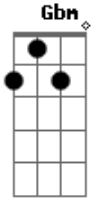

Henrique e Diego - Aqui Ta Du Caraio

Tom: **A**

E, e, e, e, e, e!

Aqui tá du karaio e eu não volto pra você 2x)

Intro: **Ab** escorrega

A E Gbm D

E, e, e, e, e, e!

A E Gbm D

Aqui tá du karaio, pra você não volto, não!

A E Gbm D

Acordes

© ukulele-chords.com

© ukulele-chords.com

© ukulele-chords.com

© ukulele-chords.com

© ukulele-chords.com