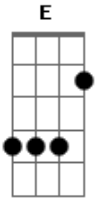

Henrique e Diego - Aqui Ta Du Caraio

Tom: A

E, e, e, e, e, e!

Aqui tá du karaio e eu não volto pra você 2x)

Intro: Ab escorrega

A E Gbm D

E, e, e, e, e, e!

A E Gbm D

E, e, e, e, e, e!

A E

Eu já saí, vou pra balada

F#M D

Não adianta me ligar de madrugada

A E Gbm

Não vou atender

D

Nem vem bater na minha porta!

A E

Fiquei te esperando, você não apareceu

Gbm D

Agora tá sozinha, ih! deu no que deu

A E

Pode correr atras, implorar pedir perdão

Gbm D

Aqui tá du karaio, pra você não volto, não!

A E Gbm D

Acordes

© ukulele-chords.com

© ukulele-chords.com

© ukulele-chords.com

© ukulele-chords.com

© ukulele-chords.com