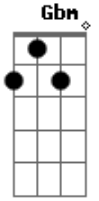

Henrique e Diego - Aqui Ta Du Caraio

Tom: A

E, e, e, e, e, e!

Aqui tá du karaio e eu não volto pra você 2x)

Intro: Ab escorrega

A E Gbm D

E, e, e, e, e, e!

A E Gbm D

Aqui tá du karaio, pra você não volto, não!

A E Gbm D

Acordes

© ukulele-chords.com

© ukulele-chords.com

© ukulele-chords.com

© ukulele-chords.com

© ukulele-chords.com