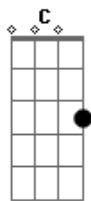

E olha eu de novo roletando na cidade
 No banco do carona tá sentada a saudade
 Queria ser amor pra vida inteira
 Que pena, eu sou seu amor de cerveja

E rolou pá pá pá pá, tum tum batendo a cama
 E a saudade pá pá pá, tum tum tum tum

E olha eu de novo roletando na cidade
 No banco do carona tá sentada a saudade
 Queria ser amor pra vida inteira
 Que pena, eu sou seu amor de cerveja
 E rolou pá pá pá pá, tum tum tum tum

Acordes

© ukulele-chords.com