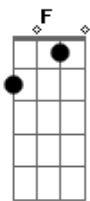

© ukulele-chords.com