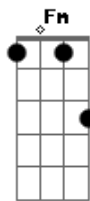

© ukulele-chords.com