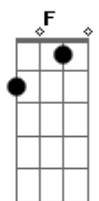

Henrique da Motta - Ainda É Dia

Tom: G

G7M
Dê um tom de vida
A7
Pra esses dias que tão sem cor
F7
Tire o gosto amargo
G7M
que a sua boca então guardou
G7M **A7**
Põe aquele disco que tanto te encantou
F7
Dance pra si mesmo
G7M
esqueça o que o tempo te levou

Refrão:

C7M
Nem todo dia
Bm7 **F** **Am7**
Será de alegria
Am **C7M** **Bm7** **F**
Mas todo dia ainda é dia
F#m7b5
De voltar a viver
G7M

pra você

G7M
no sorriso de uma criança
A7
é onde habita a esperança
F7
quem tem fome de fazer a mudança
G7M
não tem medo de cair nessa dança
G7M
fazer da vida uma só voz
A7
pra ter certeza que a paz
F7
reinara entre nós.

Refrão:

C7M
Nem todo dia
Bm7 **F** **Am7**
Será de alegria
Am **C7M** **Bm7** **F**
Mas todo dia ainda é dia
F#m7b5
De voltar a viver
G7M
pra você

Acordes

© ukulele-chords.com