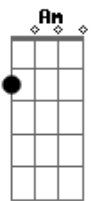

© ukulele-chords.com