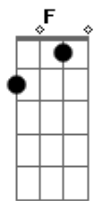

Henrique da Motta - Ainda É Dia

Tom: G

G7M
Dê um tom de vida
A7
Pra esses dias que tão sem cor
F7
Tire o gosto amargo
G7M
que a sua boca então guardou
G7M **A7**
Põe aquele disco que tanto te encantou
F7
Dance pra si mesmo
G7M
esqueça o que o tempo te levou

Refrão:

C7M
Nem todo dia
Bm7 **F** **Am7**
Será de alegria
Am **C7M** **Bm7** **F**
Mas todo dia **F** ainda é dia
F#m7b5
De voltar a viver
G7M

pra você

G7M
no sorriso de uma criança
A7
é onde habita a esperança
F7
quem tem fome de fazer a mudança
G7M
não tem medo de cair nessa dança
G7M
fazer da vida uma só voz
A7
pra ter certeza que a paz
F7
reinara entre nós.

Refrão:

C7M
Nem todo dia
Bm7 **F** **Am7**
Será de alegria
Am **C7M** **Bm7** **F**
Mas todo dia **F** ainda é dia
F#m7b5
De voltar a viver
G7M
pra você

Acordes

© ukulele-chords.com