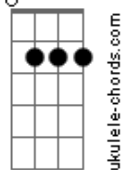

Henrique Cerqueira - Sim

Tom: D

D7M **Em7** **D7M**
Sim você é mais do que eu sonhei
Em7 **Bm7**
O presente mais lindo de Deus
Bb7 **A7**
Meu eterno amor
D7M **Em7** **D7M**
Sim eu prometo pra sempre te amar
Em7 **Bm7**
Na alegria sorrir e chorar
Bb7 **A7**
Somo dois em um

G7M
Se te amar fosse um sonho
Gbm7 **Bm7**
Eu não queria acordar
G7M
Se o amor fosse o tempo
F#M7 **Bm7**
Eu amaria esperar
G7M
Se o amor for um templo
Gbm7 **Bm7**

Que tal sermos um altar
Bb7 **A7sus**
Se um quebra cabeças **D7M**
D7M
Duas peças se encaixar
Bm7 **Em7** **A7** **D7M**
Eu digo sim pro nosso amor
Bm7
Sim na alegria
Bb7 **A7**
E claro sim também na dor

D7M **Bm7** **Em7** **A7**
Sim sim sim sim
G7M **Gbm7** **Bm7**
Nada poderá nos abalar
Bb7 **A7sus**
O que Deus uniu

O homem não pode separar

Interlúdio: **D7M** **Bm7** **Em7** **A7** **D7M** **Bm7** **Bb7** **A7sus**
Se te amar...

Final: **D7M** **Bm7** **Em7** **A7**

Acordes

© ukulele-chords.com

G7M

© ukulele-chords.com

© ukulele-chords.com

© ukulele-chords.com

© ukulele-chords.com

© ukulele-chords.com

© ukulele-chords.com

© ukulele-chords.com