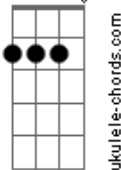

Henrique Cerqueira - Sim

Tom: D

D7M **Em7** **D7M**
Sim você é mais do que eu sonhei
Em7 **Bm7**
O presente mais lindo de Deus
Bb7 **A7**
Meu eterno amor
D7M **Em7** **D7M**
Sim eu prometo pra sempre te amar
Em7 **Bm7**
Na alegria sorrir e chorar
Bb7 **A7**
Somo dois em um

G7M
Se te amar fosse um sonho
Gbm7 **Bm7**
Eu não queria acordar
G7M
Se o amor fosse o tempo
F#M7 **Bm7**
Eu amaria esperar
G7M
Se o amor for um templo
Gbm7 **Bm7**

Que tal sermos um altar
Bb7 **A7sus**
Se um quebra cabeças **D7M**
D7M
Duas peças se encaixar
Bm7 **Em7** **A7** **D7M**
Eu digo sim pro nosso amor
Bm7
Sim na alegria
Bb7 **A7**
E claro sim também na dor

D7M **Bm7** **Em7** **A7**
Sim sim sim sim
G7M **Gbm7** **Bm7**
Nada poderá nos abalar
Bb7 **A7sus**
O que Deus uniu

O homem não pode separar

Interlúdio: **D7M** **Bm7** **Em7** **A7** **D7M** **Bm7** **Bb7** **A7sus**
Se te amar...

Final: **D7M** **Bm7** **Em7** **A7**

Acordes

© ukulele-chords.com

© ukulele-chords.com

D

© ukulele-chords.com

© ukulele-chords.com

© ukulele-chords.com

© ukulele-chords.com

© ukulele-chords.com

© ukulele-chords.com