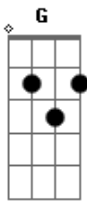

Am7 ukulele-chords.com

E ukulele-chords.com

G ukulele-chords.com