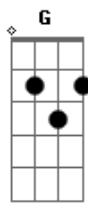

Am7 ukulele-chords.com

E ukulele-chords.com

G ukulele-chords.com