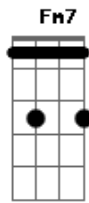

Am7 ukulele-chords.com

Fm7 ukulele-chords.com