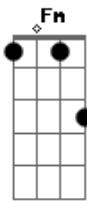

G ukulele-chords.com

Bb7 ukulele-chords.com

Fm7 ukulele-chords.com