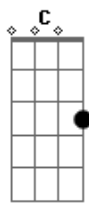

Am7 **Am**
 Ta vendo aquela estrela lá no céu

E
 ardendo a milhões de anos luz

G
 Ela te vê

Gb7
 Que mesmo longe, na noite saudosa

F7M
 No seu olhar me sinto maravilhosa

Fm **Bb7**
 Ponteando no breu da saudade

Fm **Bb7**
 Meu sol de bem querer

Acordes

Am7 ukulele-chords.com

G ukulele-chords.com

Fm7 ukulele-chords.com

F7M ukulele-chords.com

C7M ukulele-chords.com

C ukulele-chords.com