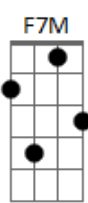

Am7 **Am**
 Ta vendo aquela estrela lá no céu

E
 ardendo a milhões de anos luz

G
 Ela te vê

Gb7
 Que mesmo longe, na noite saudosa

F7M
 No seu olhar me sinto maravilhosa

Fm **Bb7**
 Ponteando no breu da saudade

Fm **Bb7**
 Meu sol de bem querer

Acordes

Am7 ukulele-chords.com

G ukulele-chords.com

Fm7 ukulele-chords.com

F7M ukulele-chords.com

C7M ukulele-chords.com

C ukulele-chords.com