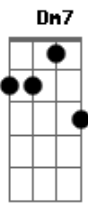

Am7 ukulele-chords.com

Dm7 ukulele-chords.com