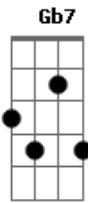

Am7 **Am**
 Ta vendo aquela estrela lá no céu

E
 ardendo a milhões de anos luz

G
 Ela te vê

Gb7
 Que mesmo longe, na noite saudosa

F7M
 No seu olhar me sinto maravilhosa

Fm **Bb7**
 Ponteando no breu da saudade

Fm **Bb7**
 Meu sol de bem querer

Acordes

Am7 ukulele-chords.com

G ukulele-chords.com

Fm7 ukulele-chords.com

F7M ukulele-chords.com

C7M ukulele-chords.com

C ukulele-chords.com

C7 ukulele-chords.com

Am7 ukulele-chords.com

Dm7 ukulele-chords.com

Fm7 ukulele-chords.com

E ukulele-chords.com

Bb7 ukulele-chords.com

Em7 ukulele-chords.com

Gb7 ukulele-chords.com