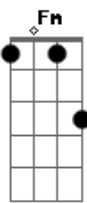

Am7 **Am**
 Ta vendo aquela estrela lá no céu

E
 ardendo a milhões de anos luz

G
 Ela te vê

Gb7
 Que mesmo longe, na noite saudosa

F7M
 No seu olhar me sinto maravilhosa

Fm **Bb7**
 Ponteando no breu da saudade

Fm **Bb7**
 Meu sol de bem querer

Acordes

Am7 ukulele-chords.com

G ukulele-chords.com

Fm7 ukulele-chords.com

F7M ukulele-chords.com

C7M ukulele-chords.com

C ukulele-chords.com