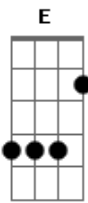

Am7 **Am**
 Ta vendo aquela estrela lá no céu

E
 ardendo a milhões de anos luz

G
 Ela te vê

Gb7
 Que mesmo longe, na noite saudosa

F7M
 No seu olhar me sinto maravilhosa

Fm **Bb7**
 Ponteando no breu da saudade

Fm **Bb7**
 Meu sol de bem querer

Acordes

Am7 ukulele-chords.com

G ukulele-chords.com

Fm7 ukulele-chords.com

F7M ukulele-chords.com

C7M ukulele-chords.com

C ukulele-chords.com

C7 ukulele-chords.com

Am7 ukulele-chords.com

Dm7 ukulele-chords.com

Fm7 ukulele-chords.com

E ukulele-chords.com

Bb7 ukulele-chords.com

Em7 ukulele-chords.com

Gb7 ukulele-chords.com